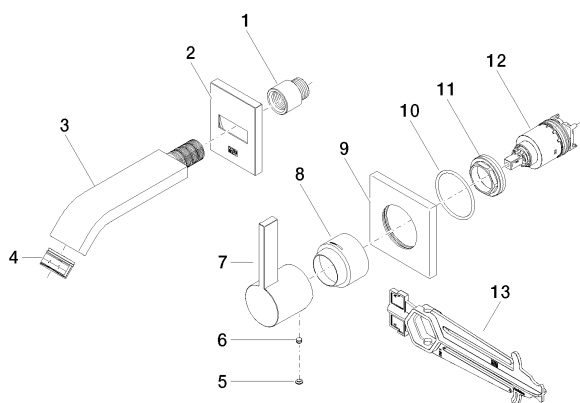

Умывальник - IMO

Смеситель для умывальника однорычажный настенный без сливного гарнитура -

Артикульный номер: 36 860 670-06

Спецификация запасных частей

№	Артикульный №	Наименование	Расходуемое кол-во
1	09 24 03 072 10 90	Удлинение 1/2" x 20 мм -	1
2	90 27 67 005 00-06	крышка 60 x 80 x 9 мм - платина матовая	1
3	04 28 22 242 00-06	Излив 38 x 40 x 179 мм - платина матовая	1
4	90 29 03 045 00 90	Aerator insert 32 x 8 мм -	1
5	90 31 20 087 00-06	Покрывтие Ø 7 x 2,1 мм - платина матовая	1
6	04 31 11 112 00 90	Крепление M5 x 6 мм -	1
7	09 20 67 004-06	Ручка 45 x 46 x 116 мм - платина матовая	1
8	09 11 02 530-06		1
9	09 27 78 039-06	крышка 80 x 80 x 9 x Ø 45,7 мм - платина матовая	1
10	09 14 10 049 90	O-Ring 45,69 x 2,62 мм -	1
11	09 24 04 105 90	Крепление Ø 40 x 12 мм -	1
12	90 15 05 064 01 90		1
13	09 30 09 064 90	Монтажный ключ 10 Nm -	1