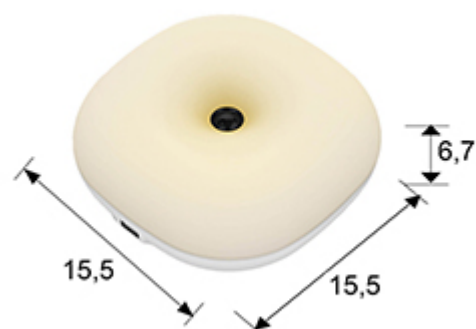

Move 490275

Настольные лампы

Настольный светильник из ABS-пластика. Управление при помощи жестов. Белый диммируемый свет. Свет RGB с циклической сменой цвета или постоянные цвета. USB порт для зарядки мобильного телефона.

ОБЩАЯ ИНФОРМАЦИЯ

Каталог: i33 Iluminación
Страница: 259
Тип: Настольные лампы
Коллекция: Move

РАЗМЕРЫ

Размеры: ↔ 15,5 ↓ 6,7 ↗ 15,5 cm
Вес: 0,5 Kg

РАЗМЕРЫ УПАКОВКИ

Вес: 1,0 Kg
Объем: 0,0070м³
Размеры: ↔ 29,0 ↓ 11,0 ↗ 21,0 cm