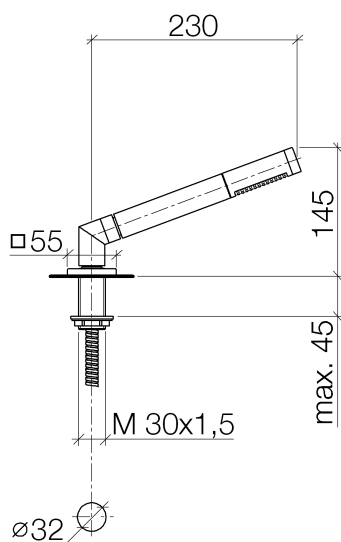

Ванна - Supernova

Душевой гарнитур со шлангом для монтажа на борту ванны или на краю плитки - хром

Артикулный номер: 27 708 780-00

- нормальная струя
- с системой защиты от известковых отложений
- розетка 55 x 55 мм
- диаметр сверлёного отверстия 32 мм
- металлический душевой шланг 1750 мм со встроенной защитой от перекручивания
- расход макс. 6,8 л/мин
- Простая замена шланга без демонтажа смесителя благодаря разъемной конструкции.
- Защищён от обратного потока.

хром

размерный чертеж

Все величины в мм / дюймах = мм x 0,0394