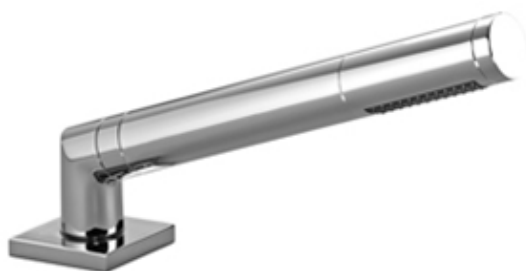

Ванна - Supernova

Душевой гарнитур со шлангом для монтажа на борту ванны или на краю плитки - хром
 Артикульный номер: 27 708 780-00

- нормальная струя
- с системой защиты от известковых отложений
- розетка 55 x 55 мм
- диаметр сверлёного отверстия 32 мм
- металлический душевой шланг 1750 мм со встроенной защитой от перекручивания
- расход макс. 6,8 л/мин
- Простая замена шланга без демонтажа смесителя благодаря разъемной конструкции.
- Защищён от обратного потока.

хром

размерный чертеж

Все величины в мм / дюймах = мм x 0,0394

Ванна - Supernova

Душевой гарнитур со шлангом для монтажа на борту ванны или на краю плитки - хром

Артикульный номер: 27 708 780-00