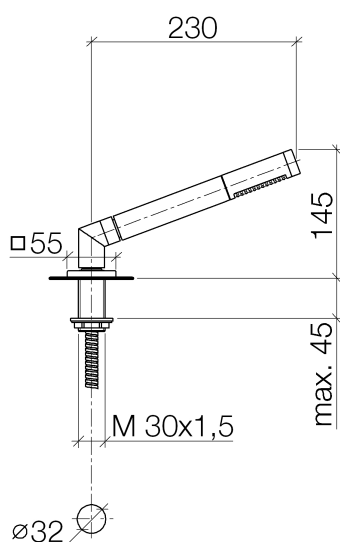

Ванна - Supernova

Душевой гарнитур со шлангом для монтажа на борту ванны или на краю плитки - хром
 Артикульный номер: 27 708 780-00

- нормальная струя
- с системой защиты от известковых отложений
- розетка 55 x 55 мм
- диаметр сверлёного отверстия 32 мм
- металлический душевой шланг 1750 мм со встроенной защитой от перекручивания
- расход макс. 6,8 л/мин
- Простая замена шланга без демонтажа смесителя благодаря разъемной конструкции.
- Защищён от обратного потока.

хром

размерный чертеж

Все величины в мм / дюймах = мм x 0,0394

Ванна - Supernova

Душевой гарнитур со шлангом для монтажа на борту ванны или на краю плитки - хром

Артикульный номер: 27 708 780-00