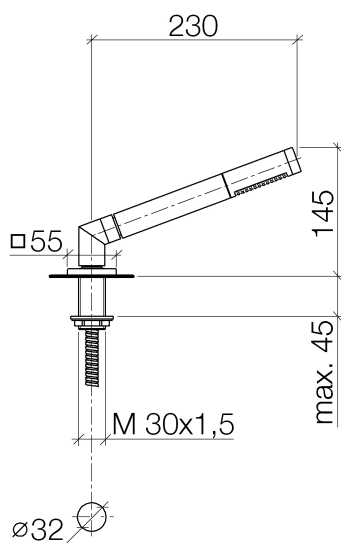

Ванна - Supernova

Душевой гарнитур со шлангом для монтажа на борту ванны или на краю плитки - хром

Артикульный номер: 27 708 780-00

- нормальная струя
- с системой защиты от известковых отложений
- розетка 55 x 55 мм
- диаметр сверлёного отверстия 32 мм
- металлический душевой шланг 1750 мм со встроенной защитой от перекручивания
- расход макс. 6,8 л/мин
- Простая замена шланга без демонтажа смесителя благодаря разъёмной конструкции.
- Защищён от обратного потока.

хром

размерный чертёж

Все величины в мм / дюймах = мм x 0,0394

Ванна - Supernova

Душевой гарнитур со шлангом для монтажа на борту ванны или на краю плитки - хром

Артикульный номер: 27 708 780-00

Ванна - Supernova

Душевой гарнитур со шлангом для монтажа на борту ванны или на краю плитки - хром

Артикульный номер: 27 708 780-00

Спецификация запасных частей

№	Артикульный №	Наименование	Расходуемое кол-во
1	28 013 979-00	Ручной стержневой душ - хром	1
2	04 24 04 287 00-00	нипель 47 x 69 x 33 мм - хром	1
3	09 14 20 002 90	Прокладка Vf 3110 18,5 x 12,0 x 2,0 мм -	1
4	28 322 970-00	Металлический шланг для душа 1/2" x 3/8" x 1750 мм - хром	1
5	09 18 40 085 90	чехол/втулка Ø 28,8 x 24,5 мм -	1
6	09 27 78 011-00	крышка 55 x 55 x 8,5 x Ø 28,8 мм - хром	1
7	09 30 01 090-07	Подключение Ø 33 x 67 мм - необработанный никелированный	1
8	04 23 10 032 46 90	Крепление M30 x 1,5 -	1
9	09 30 11 060 90	диск 60 x 34 x 2 мм -	1
10	12 505 970 90	Напорный шланг 1/2" x 3/8" x 500 мм -	1
11	04 24 04 187 00-00	нипель 49 x 71 x 40 мм - хром	1