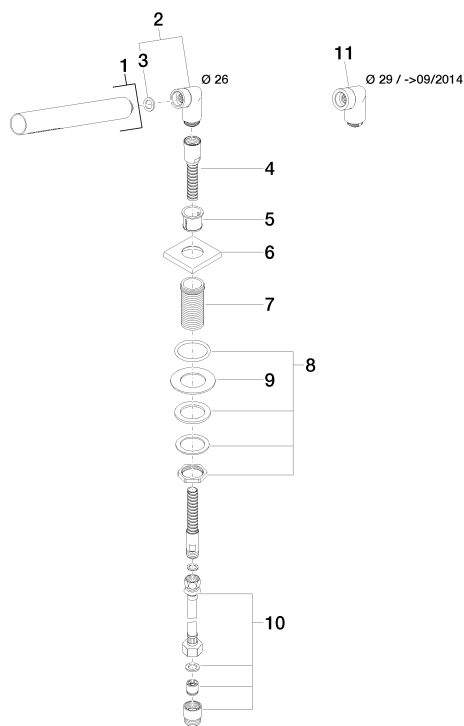

Ванна - Supernova

Душевой гарнитур со шлангом для монтажа на борту ванны или на краю плитки - хром

Артикульный номер: 27 708 780-00

- нормальная струя
- с системой защиты от известковых отложений
- розетка 55 x 55 мм
- диаметр сверлёного отверстия 32 мм
- металлический душевой шланг 1750 мм со встроенной защитой от перекручивания
- расход макс. 6,8 л/мин
- Простая замена шланга без демонтажа смесителя благодаря разъёмной конструкции.
- Защищён от обратного потока.

хром

размерный чертёж

Все величины в мм / дюймах = мм x 0,0394

Ванна - Supernova

Душевой гарнитур со шлангом для монтажа на борту ванны или на краю плитки - хром

Артикульный номер: 27 708 780-00

Ванна - Supernova

Душевой гарнитур со шлангом для монтажа на борту ванны или на краю плитки - хром

Артикульный номер: 27 708 780-00

Спецификация запасных частей

№	Артикульный №	Наименование	Расходуемое кол-во
1	28 013 979-00	Ручной стержневой душ - хром	1
2	04 24 04 287 00-00	нипель 47 x 69 x 33 мм - хром	1
3	09 14 20 002 90	Прокладка Vf 3110 18,5 x 12,0 x 2,0 мм -	1
4	28 322 970-00	Металлический шланг для душа 1/2" x 3/8" x 1750 мм - хром	1
5	09 18 40 085 90	чехол/втулка Ø 28,8 x 24,5 мм -	1
6	09 27 78 011-00	крышка 55 x 55 x 8,5 x Ø 28,8 мм - хром	1
7	09 30 01 090-07	Подключение Ø 33 x 67 мм - необработанный никелированный	1
8	04 23 10 032 46 90	Крепление M30 x 1,5 -	1
9	09 30 11 060 90	диск 60 x 34 x 2 мм -	1
10	12 505 970 90	Напорный шланг 1/2" x 3/8" x 500 мм -	1
11	04 24 04 187 00-00	нипель 49 x 71 x 40 мм - хром	1