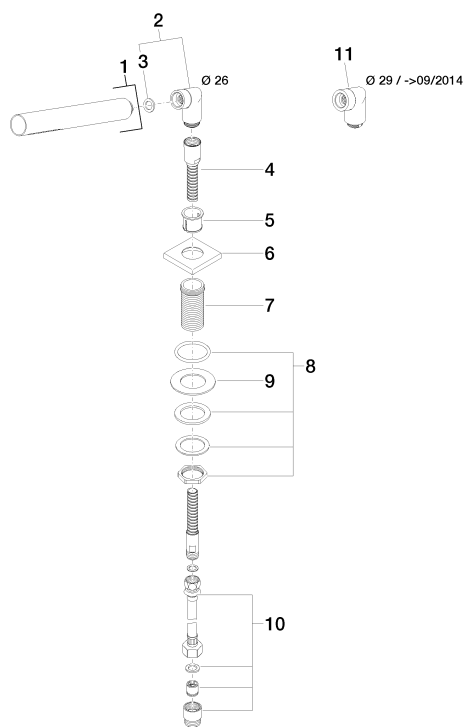

Ванна - Supernova

Душевой гарнитур со шлангом для монтажа на борту ванны или на краю плитки - хром

Артикульный номер: 27 708 780-00

Спецификация запасных частей

№	Артикульный №	Наименование	Расходуемое кол-во
1	28 013 979-00	Ручной стержневой душ - хром	1
2	04 24 04 287 00-00	нипель 47 x 69 x 33 мм - хром	1
3	09 14 20 002 90	Прокладка Vf 3110 18,5 x 12,0 x 2,0 мм -	1
4	28 322 970-00	Металлический шланг для душа 1/2" x 3/8" x 1750 мм - хром	1
5	09 18 40 085 90	чехол/втулка Ø 28,8 x 24,5 мм -	1
6	09 27 78 011-00	крышка 55 x 55 x 8,5 x Ø 28,8 мм - хром	1
7	09 30 01 090-07	Подключение Ø 33 x 67 мм - необработанный никелированный	1
8	04 23 10 032 46 90	Крепление M30 x 1,5 -	1
9	09 30 11 060 90	диск 60 x 34 x 2 мм -	1
10	12 505 970 90	Напорный шланг 1/2" x 3/8" x 500 мм -	1
11	04 24 04 187 00-00	нипель 49 x 71 x 40 мм - хром	1