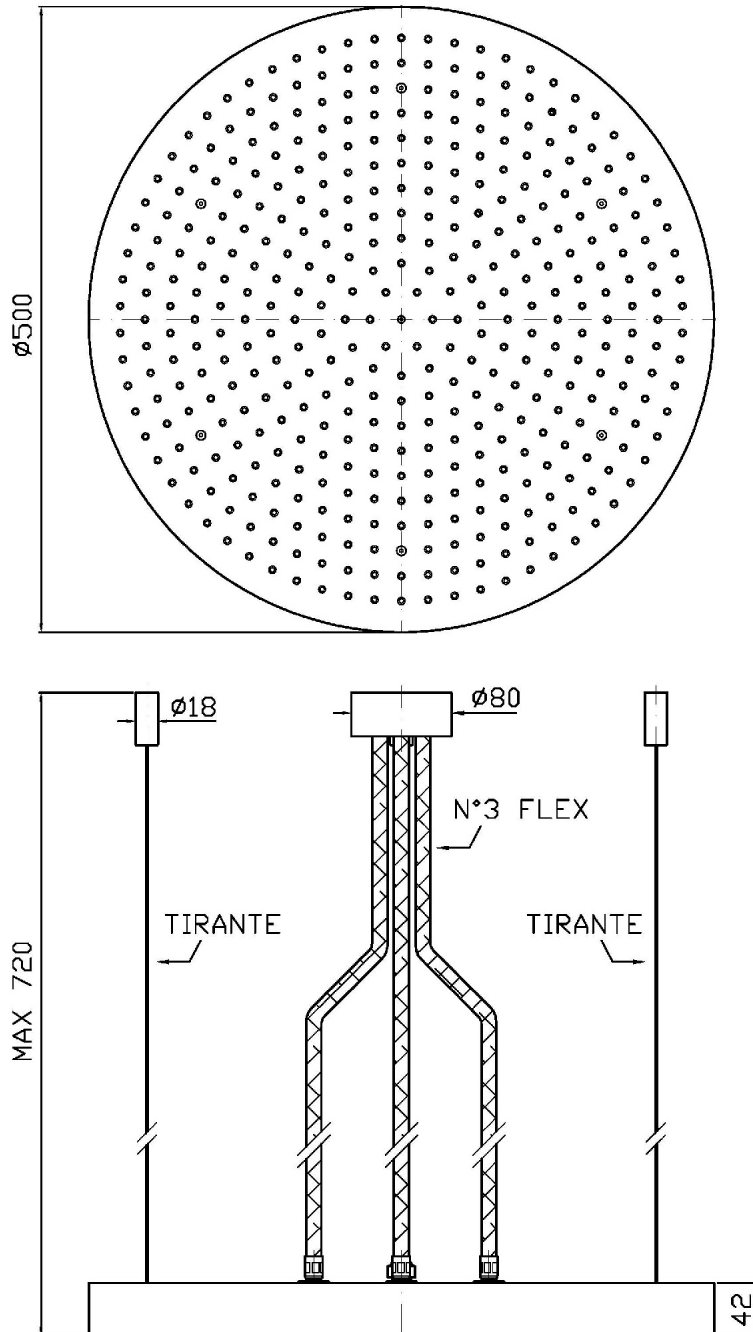

## SHOWER

Z94200

Sistema doccia multifunzione Ø 500 mm a sospensione. / Ø 500 mm hanging multifunction shower system.

Sistema doccia multifunzione Ø 500 mm in acciaio inox a sospensione con tre getti a pioggia. Necessita di abbinamento con 3 rubinetti d'arresto. Portata minima richiesta: getto esterno 12 lt. / min. - getto intermedio 9 lt. / min. - getto centrale 5 lt. / min.

Ø 500 mm hanging stainless steel multifunction shower system with 3 rain jets. To be combined with 3 built-in stop valves to select the jets. Minimum flowrate requested: outer jet 12 lt. / min. - middle jet 9 lt. / min. - central jet 5 lt. / min.

## SHOWER

Z94200

Disegno Complessivo / Overall Drawing

## SHOWER

Z94200 Pesì e Misure / Weights and Sizes

Peso ( Kg ) Weight ( lb )	15,74 ( Kg )	34,70 ( lb )
Volume test ( dc3 ) - ( in3 )	39,73 ( dc3 )	2424,47 ( in3 )
h ( mm ) - ( in )	124,00 ( mm )	4,88 ( in )
L1 ( mm ) - ( in )	566,00 ( mm )	22,28 ( in )
L2 ( mm ) - ( in )	566,00 ( mm )	22,28 ( in )