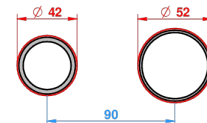

50978

07/02/2019

ХАРАКТЕРИСТИКИ

- Ithaque с золотым декором
- Trim only for wall mixer with complete handshower on hook

ТЕХНИЧЕСКИЕ ХАРАКТЕРИСТИКИ

- Recommandé : 3 bars (max. 5 bars) - Advised : 43,5 psi (max. 72 psi)
- 9,5 l/min à 3 bars (2.5 gpm at 43.5 psi)

ДОСТУПНЫЕ ВАРИАНТЫ ПОКРЫТИЙ

Blush PVD - H62
Graphite PVD - H64
Matt Umber PVD - H67
Matt blush PVD - H60
Matt graphite PVD - H65
Umber PVD - H66

Аранья (чёрный никель) - D24
Бронза - D01
Золото - F01
Матовая красная старинная медь - H07
Матовое золото - F07
Матовое светлое золото - F31

Матовый никель - C01
Матовый хром - C02
Никель - B01
Покрытие PVD бронза - F33
Покрытие PVD золотистый цвет - H52
Покрытие PVD латунь - H49

Покрытие PVD матовая бронза - F34
Покрытие PVD матовая латунь - H50
Покрытие PVD матовый золотистый - H53
Покрытие PVD матовый никель - H56
Покрытие PVD никель - H55
Розовое золото - F27

Сатинированное золото - F03
Сатинированный хром - C03
Светлое золото - F30
Серебро с родием - F18
Состаренный никель - H28
Старинное серебро - H03