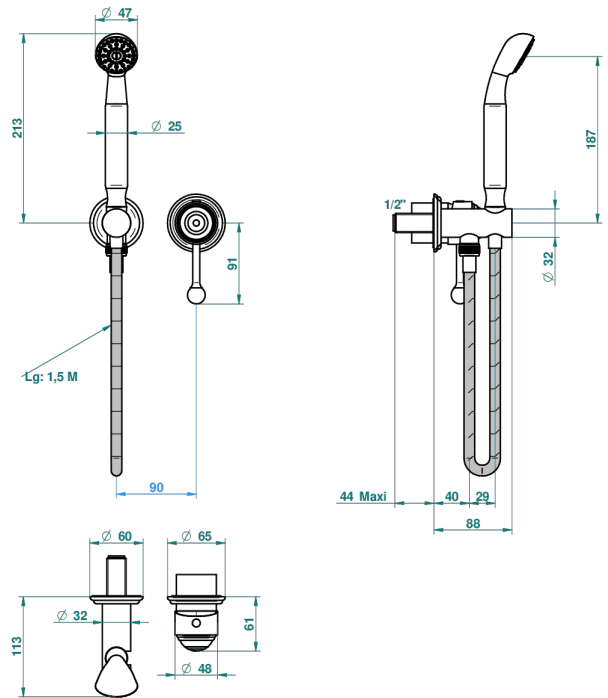

ITHAQUE С ЗОЛОТЫМ ДЕКОРОМ

A7A-6561B

Trim only for wall mixer with complete handshower on hook

THG®
PARIS

Compatible avec

5840/MA
5840/MA/W

5840/MAUS

50978

07/02/2019

ХАРАКТЕРИСТИКИ

- Ithaque с золотым декором
- Trim only for wall mixer with complete handshower on hook

ТЕХНИЧЕСКИЕ ХАРАКТЕРИСТИКИ

- Recommandé : 3 bars (max. 5 bars) - Advised : 43,5 psi (max. 72 psi)
- 9,5 l/min à 3 bars (2.5 gpm at 43.5 psi)

ДОСТУПНЫЕ ВАРИАНТЫ ПОКРЫТИЙ

Blush PVD - H62
Graphite PVD - H64
Matt Umber PVD - H67
Matt blush PVD - H60
Matt graphite PVD - H65
Umber PVD - H66

Аранья (чёрный никель) - D24
Бронза - D01
Золото - F01
Матовая красная старинная медь - H07
Матовое золото - F07
Матовое светлое золото - F31

Матовый никель - C01
Матовый хром - C02
Никель - B01
Покрытие PVD бронза - F33
Покрытие PVD золотистый цвет - H52
Покрытие PVD латунь - H49

Покрытие PVD матовая бронза - F34
Покрытие PVD матовая латунь - H50
Покрытие PVD матовый золотистый - H53
Покрытие PVD матовый никель - H56
Покрытие PVD никель - H55
Розовое золото - F27

Сатинированное золото - F03
Сатинированный хром - C03
Светлое золото - F30
Серебро с родием - F18
Состаренный никель - H28
Старинное серебро - H03