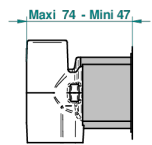

50978

07/02/2019

ХАРАКТЕРИСТИКИ

- Ithaque с золотым декором
- Trim only for wall mixer with complete handshower on hook

ТЕХНИЧЕСКИЕ ХАРАКТЕРИСТИКИ

- Recommandé : 3 bars (max. 5 bars) - Advised : 43,5 psi (max. 72 psi)
- 9,5 l/min à 3 bars (2.5 gpm at 43.5 psi)

ДОСТУПНЫЕ ВАРИАНТЫ ПОКРЫТИЙ

Blush PVD - H62
Graphite PVD - H64
Matt Umber PVD - H67
Matt blush PVD - H60
Matt graphite PVD - H65
Umber PVD - H66

Аранья (чёрный никель) - D24
Бронза - D01
Золото - F01
Матовая красная старинная медь - H07
Матовое золото - F07
Матовое светлое золото - F31

Матовый никель - C01
Матовый хром - C02
Никель - B01
Покрытие PVD бронза - F33
Покрытие PVD золотистый цвет - H52
Покрытие PVD латунь - H49

Покрытие PVD матовая бронза - F34
Покрытие PVD матовая латунь - H50
Покрытие PVD матовый золотистый - H53
Покрытие PVD матовый никель - H56
Покрытие PVD никель - H55
Розовое золото - F27

Сатинированное золото - F03
Сатинированный хром - C03
Светлое золото - F30
Серебро с родием - F18
Состаренный никель - H28
Старинное серебро - H03