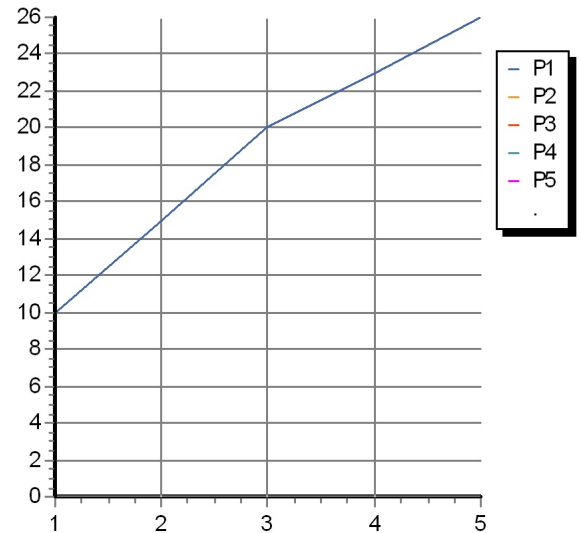

Marchio / Brand ZUCCHETTI

Classe / Class DOCCE

SHOWER

Z94236

Sistema doccia multifunzione 600x600 mm a soffitto. / 600x600 mm ceiling mounted multifunction shower system.

Sistema doccia multifunzione 600x600 mm in acciaio inox a soffitto. Getti: pioggia, lama, tropicale e nebulizzato. Cromoterapia, aromaterapia con diffusore a incasso. Display touch con deviatore elettronico per gestione cromoterapia, aromaterapia e selezione getti. Portata minima richiesta: getto pioggia 12 lt. / min. getto lama 12 lt. / min. getto nebulizzato 5 lt. / min.

Z94236

Portate / Flowrates (lt/min)

PRESSIONE PRESSURE	1 BAR	2 BAR	3 BAR	4 BAR	5 BAR
GETTO LAMA BLADE FLOW <i>P1</i>	10	15	20	23	26
<i>P2</i>					
<i>P3</i>					
<i>P4</i>					
<i>P5</i>					

SHOWER

Z94236

Pesi e Misure / Weights and Sizes

Peso (Kg) Weight (lb)	23,00 (Kg)	50,71 (lb)
Volume test (dc3) - (in3)	88,13 (dc3)	5378,02 (in3)
h (mm) - (in)	170,00 (mm)	6,69 (in)
L1 (mm) - (in)	720,00 (mm)	28,35 (in)
L2 (mm) - (in)	720,00 (mm)	28,35 (in)