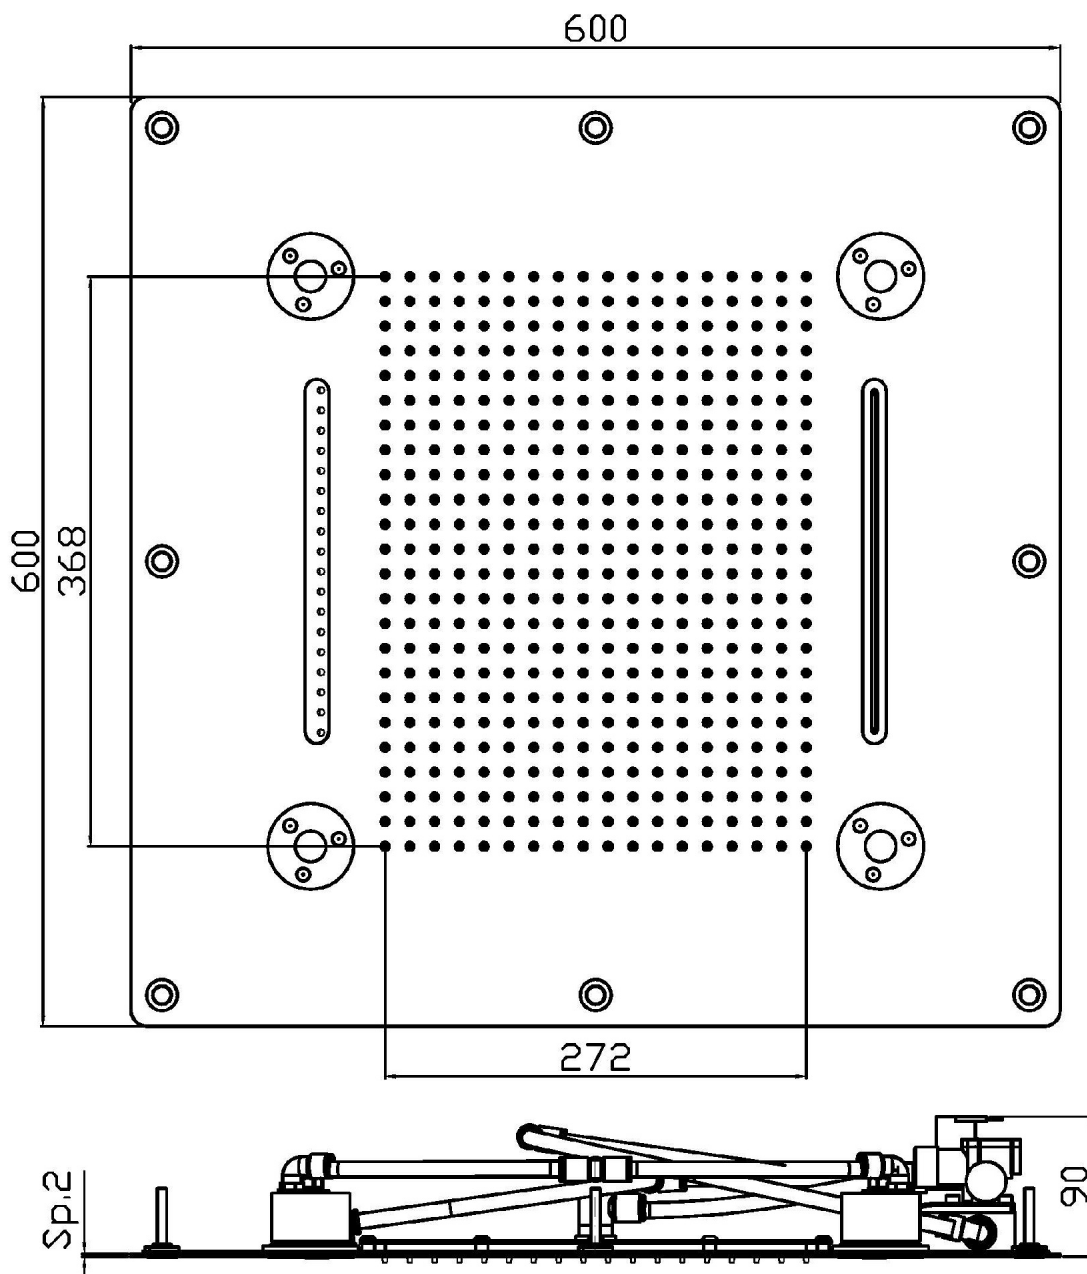

SHOWER

Z94236

Disegno Complessivo / Overall Drawing