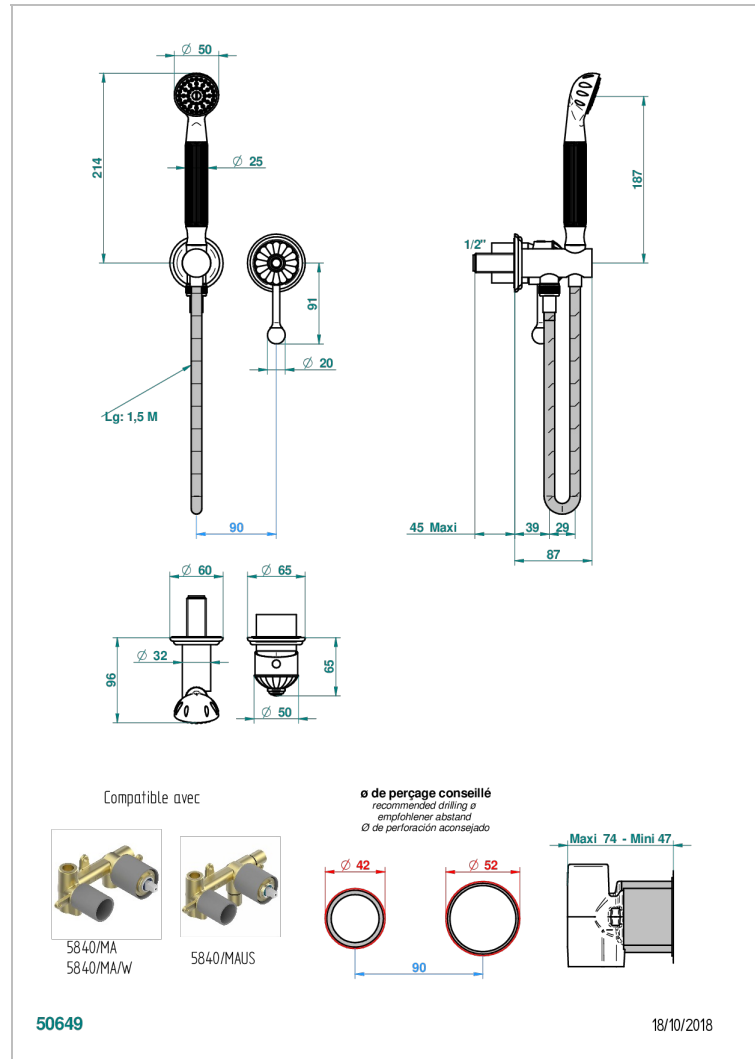

CHEVERNY С КРАСНОЙ ЯШМОЙ

A1U-6561B

Trim only for wall mixer with complete handshower on hook

THG[®]
PARIS

ХАРАКТЕРИСТИКИ

- Cheverny с красной яшмой
- Trim only for wall mixer with complete handshower on hook

ТЕХНИЧЕСКИЕ ХАРАКТЕРИСТИКИ

- Recommandé : 3 bars (max. 5 bars) - Advised : 43,5 psi (max. 72 psi)
- 9,5 l/min à 3 bars (2.5 gpm at 43.5 psi)

ДОСТУПНЫЕ ВАРИАНТЫ ПОКРЫТИЙ

Blush PVD - H62
Graphite PVD - H64
Matt Umber PVD - H67
Matt blush PVD - H60
Matt graphite PVD - H65
Umber PVD - H66