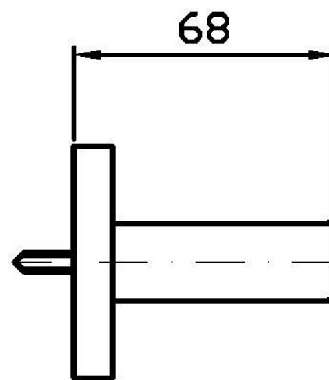

SHOWER

Z93943

Appendidoccia fisso. / Hand shower support.

Appendidoccia fisso per gruppo esterno.

Wall-mounted hand shower support for exposed mixer.

Finiture / Finishes

Cromo / Chrome

Nickel Spazzolato /
Brushed Nickel

Z93943

Disegno Complessivo / Overall Drawing

SHOWER

Z93943

Pesi e Misure / Weights and Sizes

| | | |
|-------------------------------|---------------|---------------|
| Peso (Kg) Weight (lb) | 0,52 (Kg) | 1,15 (lb) |
| Volume test (dc3) - (in3) | 1,21 (dc3) | 73,84 (in3) |
| h (mm) - (in) | 73,00 (mm) | 2,87 (in) |
| L1 (mm) - (in) | 127,00 (mm) | 5,00 (in) |
| L2 (mm) - (in) | 130,00 (mm) | 5,12 (in) |