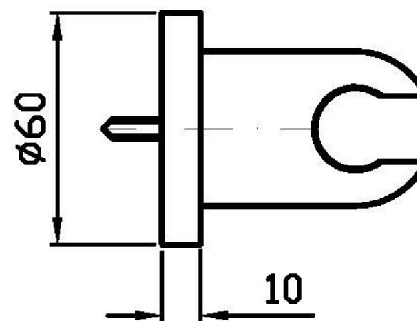

SHOWER

Z93943

Appendidoccia fisso. / Hand shower support.

Appendidoccia fisso per gruppo esterno.

Wall-mounted hand shower support for exposed mixer.

Finiture / Finishes

Cromo / Chrome

Nickel Spazzolato /
Brushed Nickel

Z93943

Disegno Complessivo / Overall Drawing

SHOWER

Z93943

Pesi e Misure / Weights and Sizes

| | | |
|-------------------------------|---------------|---------------|
| Peso (Kg) Weight (lb) | 0,52 (Kg) | 1,15 (lb) |
| Volume test (dc3) - (in3) | 1,21 (dc3) | 73,84 (in3) |
| h (mm) - (in) | 73,00 (mm) | 2,87 (in) |
| L1 (mm) - (in) | 127,00 (mm) | 5,00 (in) |
| L2 (mm) - (in) | 130,00 (mm) | 5,12 (in) |