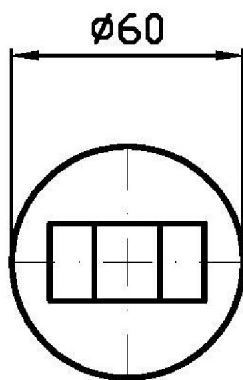

Z93943

Disegno Complessivo / Overall Drawing

SHOWER

Z93943

Pesi e Misure / Weights and Sizes

| | | |
|-------------------------------|---------------|---------------|
| Peso (Kg) Weight (lb) | 0,52 (Kg) | 1,15 (lb) |
| Volume test (dc3) - (in3) | 1,21 (dc3) | 73,84 (in3) |
| h (mm) - (in) | 73,00 (mm) | 2,87 (in) |
| L1 (mm) - (in) | 127,00 (mm) | 5,00 (in) |
| L2 (mm) - (in) | 130,00 (mm) | 5,12 (in) |