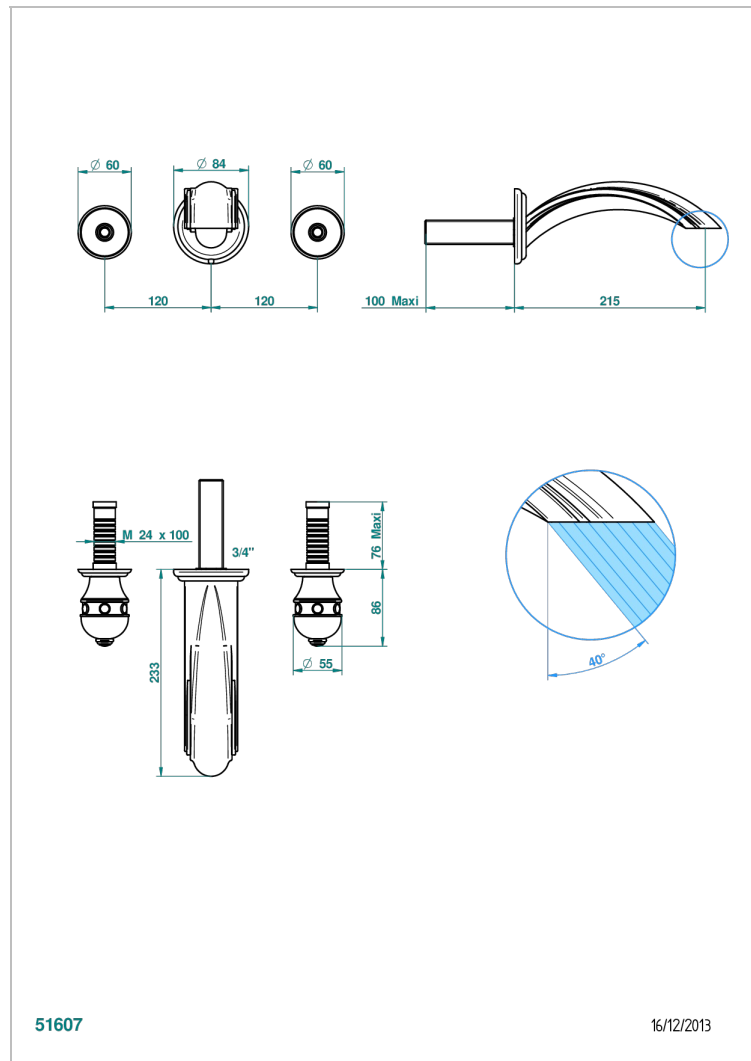

# SULLY С МАЛАХИТОМ

A1V-40SGB

THG<sup>®</sup>  
PARIS

Внешняя часть смесителя встраиваемого в стену для раковины на три отверстия с изливом СУПЕР ГОЛИАФ- без выпуска

## ХАРАКТЕРИСТИКИ

- Sully с малахитом
- Внешняя часть смесителя встраиваемого в стену для раковины на три отверстия с изливом СУПЕР ГОЛИАФ- без выпуска

## СВЯЗАННЫЕ ТОВАРНЫЕ ПОЗИЦИИ

- Ref. G00-40AC Встраиваемая часть смесителя настенного на три отверстия (не рукоят.)
- Ref. G00-40AM Встраиваемая часть смесителя настенного на 3 отверстия на пластине (рукоят.)