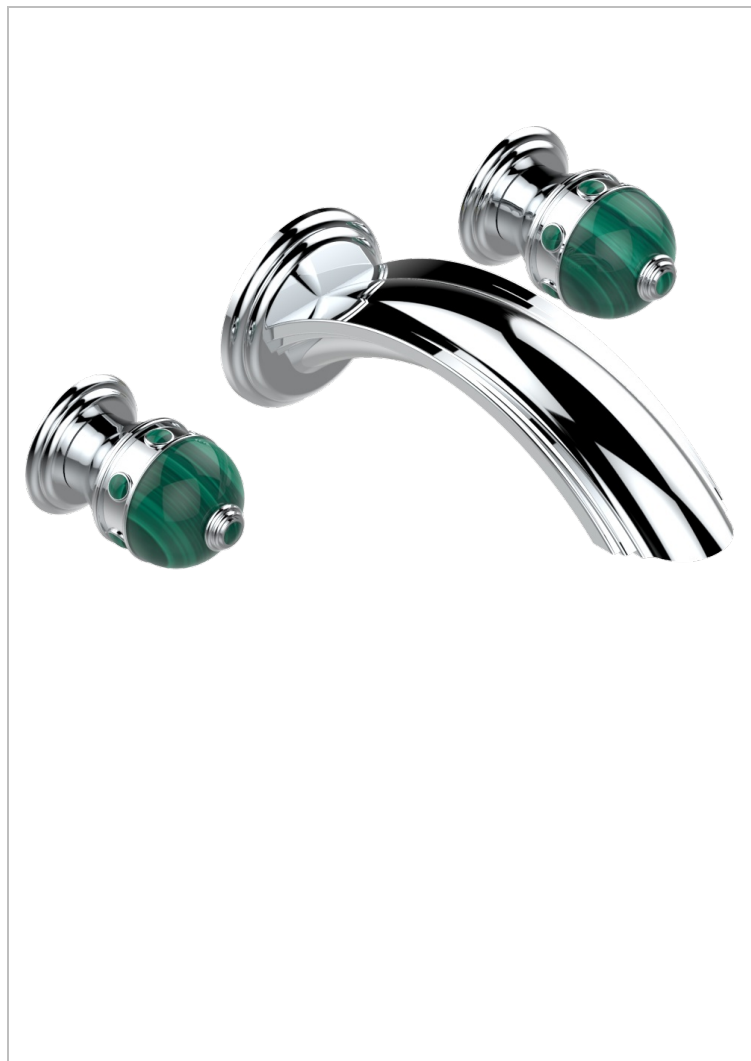

# SULLY С МАЛАХИТОМ

A1V-40SGB

THG<sup>®</sup>  
PARIS

Внешняя часть смесителя встраиваемого в стену для раковины на три отверстия с изливом СУПЕР ГОЛИАФ- без выпуска

## ХАРАКТЕРИСТИКИ

- Sully с малахитом
- Внешняя часть смесителя встраиваемого в стену для раковины на три отверстия с изливом СУПЕР ГОЛИАФ- без выпуска

## СВЯЗАННЫЕ ТОВАРНЫЕ ПОЗИЦИИ

- Ref. G00-40AC Встраиваемая часть смесителя настенного на три отверстия (не рукоят.)
- Ref. G00-40AM Встраиваемая часть смесителя настенного на 3 отверстия на пластине (рукоят.)

Никель - B01  
Покрытие PVD бронза - F33  
Покрытие PVD золотистый цвет - H52  
Покрытие PVD латунь - H49  
Покрытие PVD матовая бронза - F34  
Покрытие PVD матовая латунь - H50

Покрытие PVD матовый золотистый - H53  
Покрытие PVD матовый никель - H56  
Покрытие PVD никель - H55  
Розовое золото - F27  
Сатинированное золото - F03  
Сатинированное светлое золото - F32