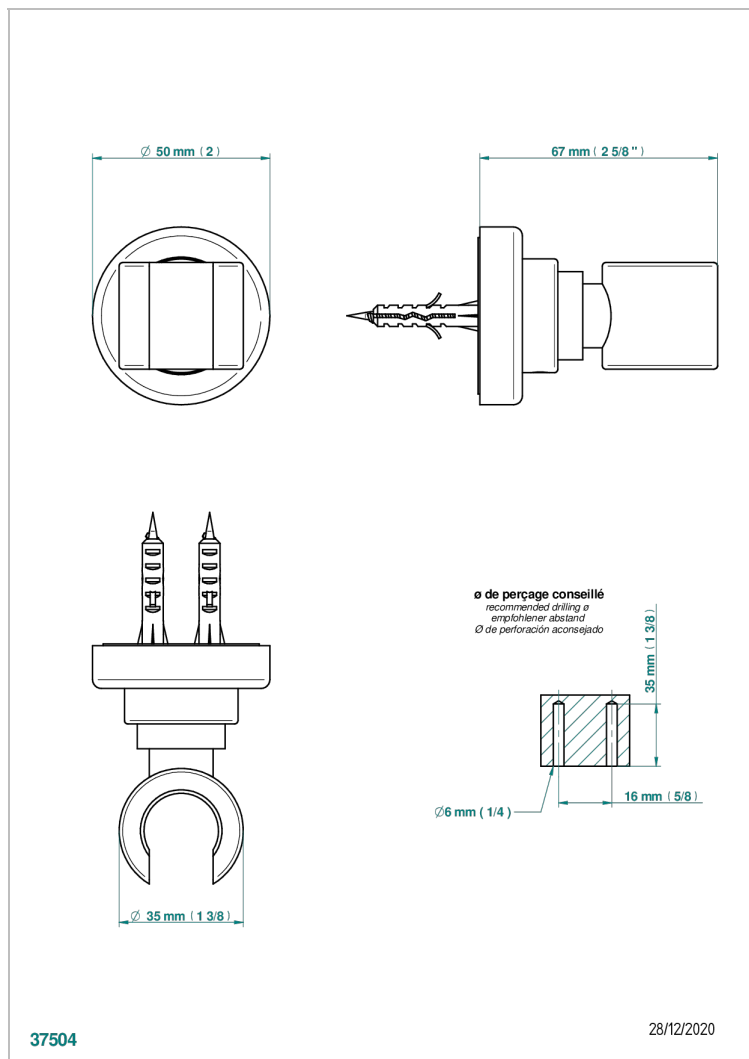

БАГАТЕЛЬ С ЧЕРНЫМ КАМНЕМ И РУКОЯТКАМИ

U3F-53F

Кронштейн стационарный встраиваемый в стену

THG[®]
PARIS

ХАРАКТЕРИСТИКИ

- Багатель с чёрным камнем и рукоятками
- Кронштейн стационарный встраиваемый в стену

ДОСТУПНЫЕ ВАРИАНТЫ ПОКРЫТИЙ