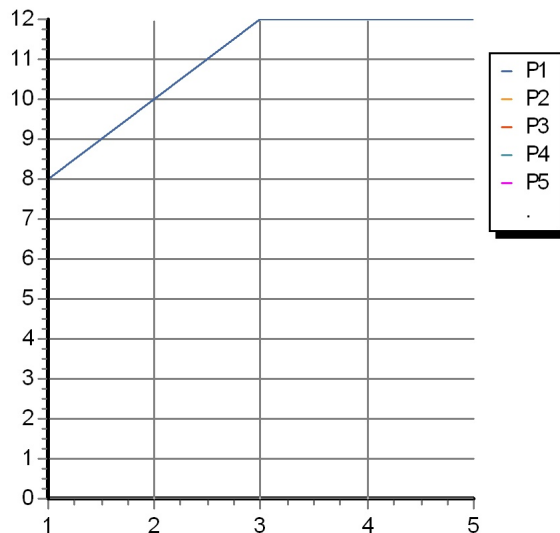

Marchio / Brand ZUCCHETTI

Classe / Class DOCCE

SHOWER

Z94164

Sistema doccia Ø 400 mm a soffitto. / Ø 400 mm ceiling mounted shower system.

Sistema doccia Ø 400 mm in acciaio inox a soffitto con getto a pioggia. Portata minima richiesta 12 lt/min.

Ø 400 mm ceiling mounted stainless steel rain shower system. Minimum flowrate requested 12 lt/min.

Finiture / Finishes

Cromo / Chrome

SHOWER

Z94164

Disegno Complessivo / Overall Drawing

SHOWER

Z94164

Portate / Flowrates (lt/min)

PRESSIONE PRESSURE	1 BAR	2 BAR	3 BAR	4 BAR	5 BAR
SOFFIONE SHOWER HEAD <i>P1</i>	8	10	12	12	12
<i>P2</i>					
<i>P3</i>					
<i>P4</i>					
<i>P5</i>					

SHOWER

Z94164

Pesi e Misure / Weights and Sizes

Peso (Kg) Weight (lb)	3,60 (Kg)	7,94 (lb)
Volume test (dc3) - (in3)	8,96 (dc3)	546,77 (in3)
h (mm) - (in)	52,00 (mm)	2,05 (in)
L1 (mm) - (in)	410,00 (mm)	16,14 (in)
L2 (mm) - (in)	420,00 (mm)	16,54 (in)