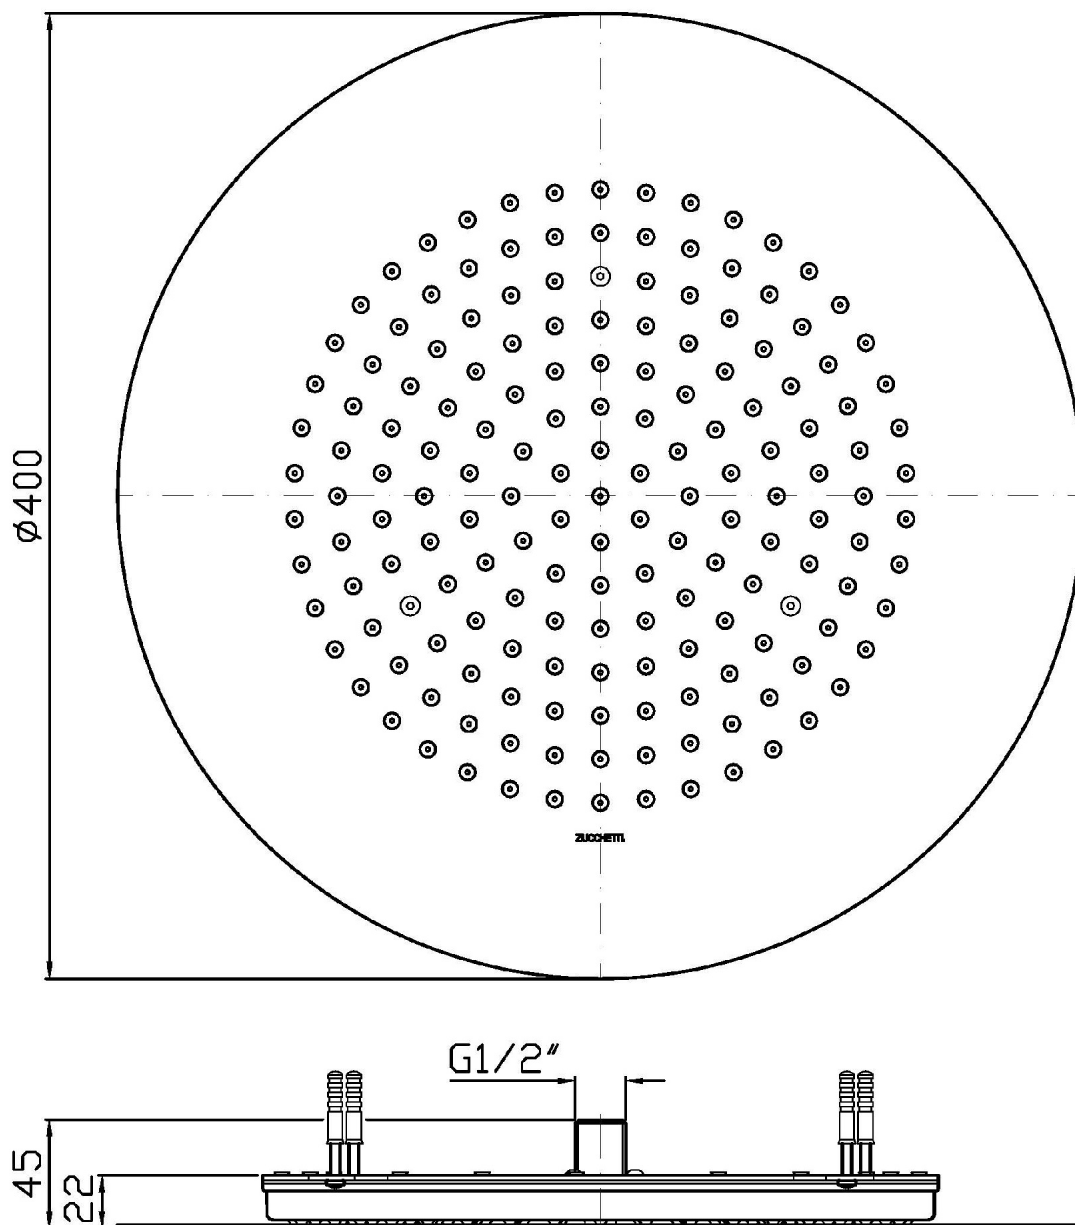

Marchio / Brand ZUCCHETTI

Classe / Class DOCCE

SHOWER

Z94164

Sistema doccia Ø 400 mm a soffitto. / Ø 400 mm ceiling mounted shower system.

Sistema doccia Ø 400 mm in acciaio inox a soffitto con getto a pioggia. Portata minima richiesta 12 lt/min.

Ø 400 mm ceiling mounted stainless steel rain shower system. Minimum flowrate requested 12 lt/min.

Finiture / Finishes

Cromo / Chrome

SHOWER

Z94164

Disegno Complessivo / Overall Drawing

SHOWER

Z94164

Portate / Flowrates (lt/min)

PRESSIONE PRESSURE	1 BAR	2 BAR	3 BAR	4 BAR	5 BAR
SOFFIONE SHOWER HEAD <i>P1</i>	8	10	12	12	12
<i>P2</i>					
<i>P3</i>					
<i>P4</i>					
<i>P5</i>					

SHOWER

Z94164

Pesi e Misure / Weights and Sizes

Peso (Kg) Weight (lb)	3,60 (Kg)	7,94 (lb)
Volume test (dc3) - (in3)	8,96 (dc3)	546,77 (in3)
h (mm) - (in)	52,00 (mm)	2,05 (in)
L1 (mm) - (in)	410,00 (mm)	16,14 (in)
L2 (mm) - (in)	420,00 (mm)	16,54 (in)