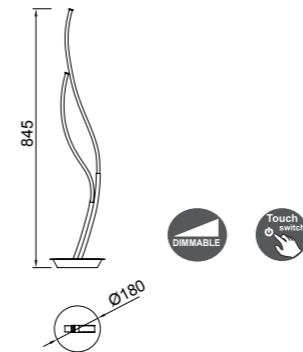

Dimable - Dimmable

**6108**

LED 30W 3000K 2400lm/incl

**Sobremesa - Table Lamp**

Plata Cromo - Silver Chrome

Dimable - Dimmable

**6110**

LED 18W 3000K 1440lm/incl