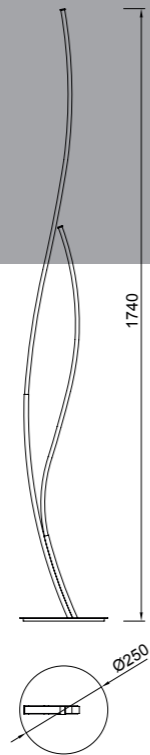

Pie De Salón - Floor Lamp

Plata Cromo - Silver Chrome

Dimable - Dimmable

6108

LED 30W 3000K 2400lm/incl