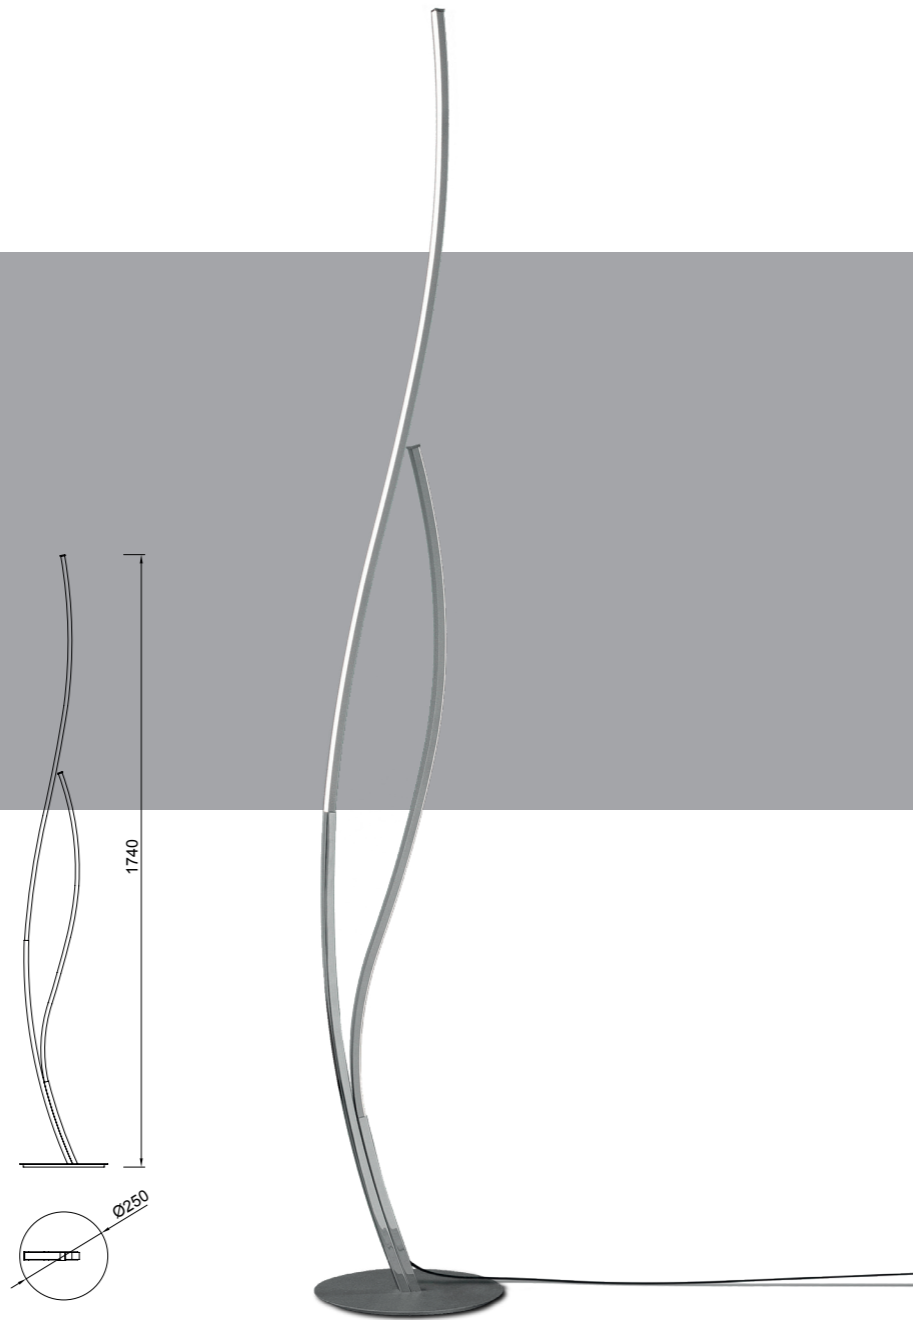

Corinto

**Plafón - Ceiling Lamp**

Plata Cromo - Silver Chrome  
Dimable - Dimmable

**6105**

LED 60W 3000K 4800lm/incl

**Plafón - Ceiling Lamp**

Plata Cromo - Silver Chrome  
Dimable - Dimmable

**6106**

LED 80W 3000K 6400lm/incl

Corinto

**Aplique - Wall Lamp**

Plata Cromo - Silver Chrome

**6107**

LED 12W 3000K 960lm/incl

**Pie De Salón - Floor Lamp**

Plata Cromo - Silver Chrome

Dimable - Dimmable

**6108**

LED 30W 3000K 2400lm/incl

**Sobremesa - Table Lamp**

Plata Cromo - Silver Chrome

Dimable - Dimmable

**6110**

LED 18W 3000K 1440lm/incl

**Sobremesa - Table Lamp**

Plata Cromo - Silver Chrome

Dimable - Dimmable

**6109**

LED 12W 3000K 960lm/incl