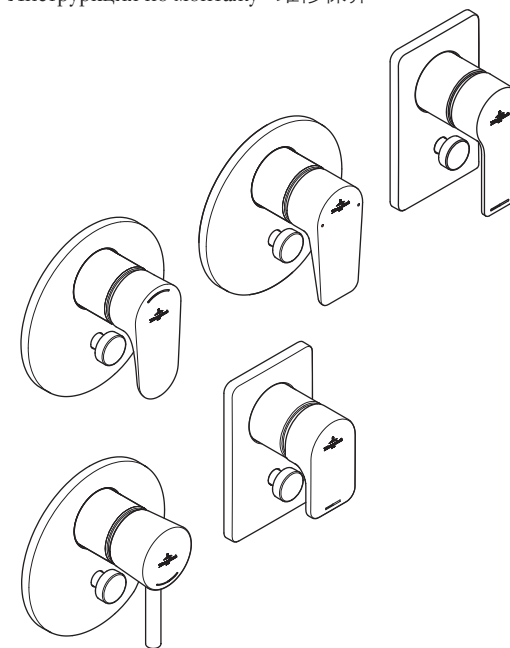

by 

01 03 03 000 00 / 09.12 headline: Werbeagentur . Iserlohn

MONTAGEANLEITUNG

36 120 905 · 36 120 935 · 36 120 955 · 36 120 960
36 120 965

Installation instructions · Montageaanwijzing · Instructions de montage · Istruzioni di montaggio
Instrucciones de montaje · Assembly Instructions · Monteringsanvisning · Montážní návod
Instrukcja montażu · Инструкция по монтажу · 维修保养