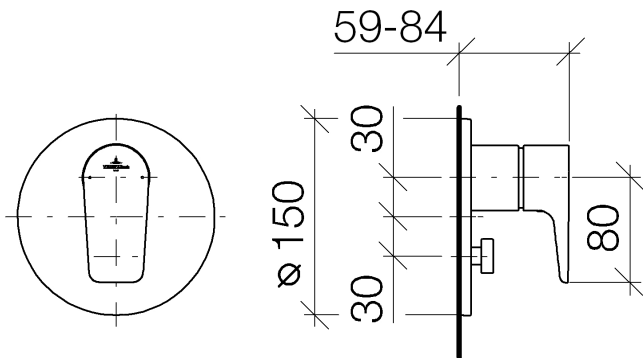

## Душ - SUBWAY

Однорычажный смеситель для скрытого монтажа с переключателем - хром

Артикульный номер: 36 120 935-00

- автоматическое переключение
- накладная панель Ø 150 мм
- Группа смесителей согл. DIN 4109: 1

## размерный чертеж

Все величины в мм / дюймах = мм x 0,0394