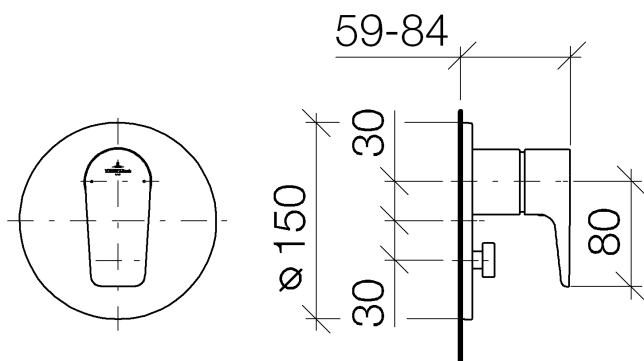

Душ - SUBWAY

Однорычажный смеситель для скрытого монтажа с переключателем - хром

Артикульный номер: 36 120 935-00

- автоматическое переключение
- накладная панель Ø 150 мм
- Группа смесителей согл. DIN 4109: 1

хром

Для данного артикула требуются комплектующие.

размерный чертеж

Все величины в мм / дюймах = мм x 0,0394

Душ - SUBWAY

Однорычажный смеситель для скрытого монтажа с переключателем - хром

Артикульный номер: 36 120 935-00

график расхода

Другие варианты поверхностей

Другие поверхности по запросу (x-tra Service)

Душ - SUBWAY

Однорычажный смеситель для скрытого монтажа с переключателем - хром

Артикульный номер: 36 120 935-00

35 020 970 90

Однорычажный смеситель
для скрытого монтажа -

35 021 970 90

Однорычажный смеситель
для скрытого монтажа с
защитным устройством -