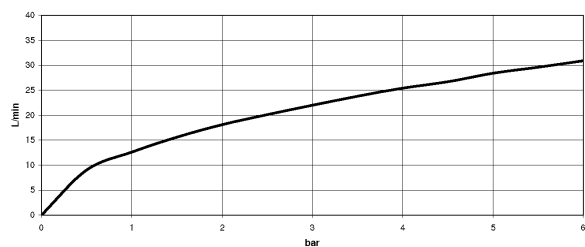

Душ - SUBWAY

Однорычажный смеситель для скрытого монтажа с переключателем - хром

Артикульный номер: 36 120 935-00

график расхода

Другие варианты поверхностей

Другие поверхности по запросу (x-tra Service)