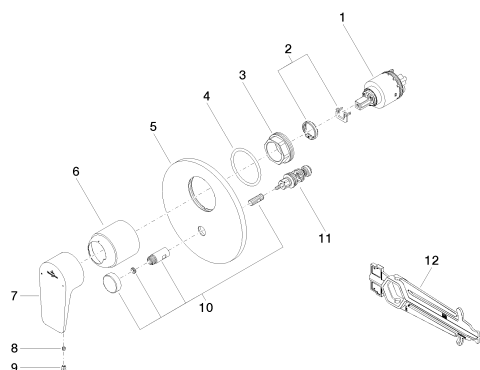

Душ - SUBWAY

Однорычажный смеситель для скрытого монтажа с переключателем - хром

Артикульный номер: 36 120 935-00

- автоматическое переключение
- накладная панель Ø 150 мм
- Группа смесителей согл. DIN 4109: 1

хром

Для данного артикула требуются комплектующие.

размерный чертеж

Все величины в мм / дюймах = мм x 0,0394

Душ - SUBWAY

Однорычажный смеситель для скрытого монтажа с переключателем - хром

Артикульный номер: 36 120 935-00

график расхода

Другие варианты поверхностей

Другие поверхности по запросу (x-tra Service)

Душ - SUBWAY

Однорычажный смеситель для скрытого монтажа с переключателем - хром

Артикульный номер: 36 120 935-00

35 020 970 90

Однорычажный смеситель
для скрытого монтажа -

35 021 970 90

Однорычажный смеситель
для скрытого монтажа с
защитным устройством -

Спецификация запасных частей

№	Артикульный №	Наименование	Расходуемое кол-во
1	90 15 05 038 00 90	картридж ЕНМ -	1
2	04 28 10 149 00 90	картридж ЕНМ -	1
3	09 24 04 448 90	Крепление Ø 42 x 17 мм -	1
4	09 14 10 084 90	O-Ring EPDM 70 48 x 3,5 мм -	1
5	09 11 02 250-00	крышка Ø 150 x 9 мм - хром	1
6	09 11 02 252-00	чехол Ø 50 x 58 мм - хром	1
7	09 20 93 061-00	Ручка 50 x 34,5 x 105 мм - хром	1
8	09 31 11 099 90	Крепление М4 x 4 -	1
9	09 31 20 017 90	Донный клапан -	1
10	90 31 09 139 00-00	Тяга Ø 26 x 47,3 мм - хром	1
11	90 21 34 081 00 90	Переключение 98 x 64 x 64 мм -	1
12	09 30 09 064 90	Монтажный ключ 10 Nm -	1