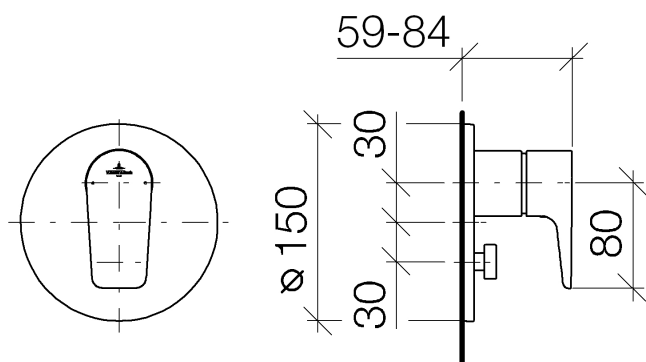

Душ - SUBWAY

Однорычажный смеситель для скрытого монтажа с переключателем - хром

Артикульный номер: 36 120 935-00

- автоматическое переключение
- накладная панель Ø 150 мм
- Группа смесителей согл. DIN 4109: 1

хром

Для данного артикула требуются комплектующие.

размерный чертеж

Все величины в мм / дюймах = мм x 0,0394

Душ - SUBWAY

Однорычажный смеситель для скрытого монтажа с переключателем - хром

Артикульный номер: 36 120 935-00

график расхода

Другие варианты поверхностей

Другие поверхности по запросу (x-tra Service)

Душ - SUBWAY

Однорычажный смеситель для скрытого монтажа с переключателем - хром

Артикульный номер: 36 120 935-00

35 020 970 90

Однорычажный смеситель
для скрытого монтажа -

35 021 970 90

Однорычажный смеситель
для скрытого монтажа с
защитным устройством -

Спецификация запасных частей

№	Артикульный №	Наименование	Расходуемое кол-во
1	90 15 05 038 00 90	картридж ЕНМ -	1
2	04 28 10 149 00 90	картридж ЕНМ -	1
3	09 24 04 448 90	Крепление Ø 42 x 17 мм -	1
4	09 14 10 084 90	O-Ring EPDM 70 48 x 3,5 мм -	1
5	09 11 02 250-00	крышка Ø 150 x 9 мм - хром	1
6	09 11 02 252-00	чехол Ø 50 x 58 мм - хром	1
7	09 20 93 061-00	Ручка 50 x 34,5 x 105 мм - хром	1
8	09 31 11 099 90	Крепление М4 x 4 -	1
9	09 31 20 017 90	Донный клапан -	1
10	90 31 09 139 00-00	Тяга Ø 26 x 47,3 мм - хром	1
11	90 21 34 081 00 90	Переключение 98 x 64 x 64 мм -	1
12	09 30 09 064 90	Монтажный ключ 10 Nm -	1