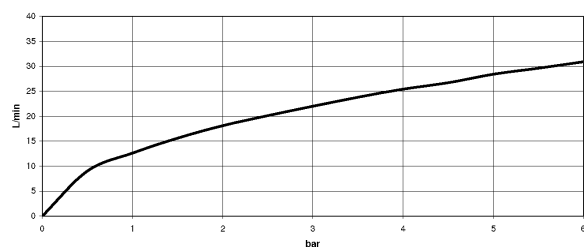

Душ - SUBWAY

Однорычажный смеситель для скрытого монтажа с переключателем - хром

Артикульный номер: 36 120 935-00

график расхода

Другие варианты поверхностей

Другие поверхности по запросу (x-tra Service)