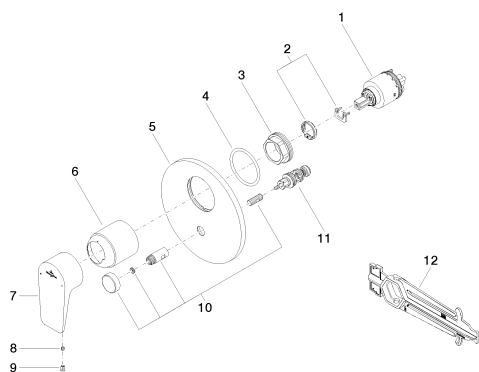

Душ - SUBWAY

Однорычажный смеситель для скрытого монтажа с переключателем - хром

Артикульный номер: 36 120 935-00

Спецификация запасных частей

№	Артикульный №	Наименование	Расходуемое кол-во
1	90 15 05 038 00 90	картридж ЕНМ -	1
2	04 28 10 149 00 90	картридж ЕНМ -	1
3	09 24 04 448 90	Крепление Ø 42 x 17 мм -	1
4	09 14 10 084 90	O-Ring EPDM 70 48 x 3,5 мм -	1
5	09 11 02 250-00	крышка Ø 150 x 9 мм - хром	1
6	09 11 02 252-00	чехол Ø 50 x 58 мм - хром	1
7	09 20 93 061-00	Ручка 50 x 34,5 x 105 мм - хром	1
8	09 31 11 099 90	Крепление М4 x 4 -	1
9	09 31 20 017 90	Донный клапан -	1
10	90 31 09 139 00-00	Тяга Ø 26 x 47,3 мм - хром	1
11	90 21 34 081 00 90	Переключение 98 x 64 x 64 мм -	1
12	09 30 09 064 90	Монтажный ключ 10 Nm -	1