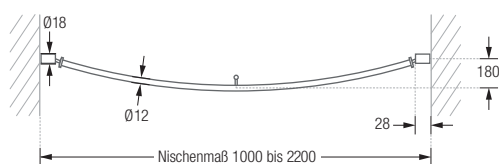

DUSCHVORHANGSTANGEN GEBOGEN FÜR NISCHEN

Gebogene Duschvorhangstange $\varnothing 12$ mm für optimale Raumnutzung und damit mehr Bewegungsfreiheit beim Duschen. Edelstahl massiv, seidig-matt handgeschliffen.

1. **DSGN12-1** Länge bis 100 cm. Gewünschtes Nischenmaß bitte angeben!
   DSGN12-2 Länge 100 bis 160 cm. Gewünschtes Nischenmaß bitte angeben!
   DSGN12-3 Länge 160 bis 220 cm. Gewünschtes Nischenmaß bitte angeben!

Produktbeispiel DSGN12-2 Draufsicht:

Produktbeispiel DSGN12-2 Frontansicht: