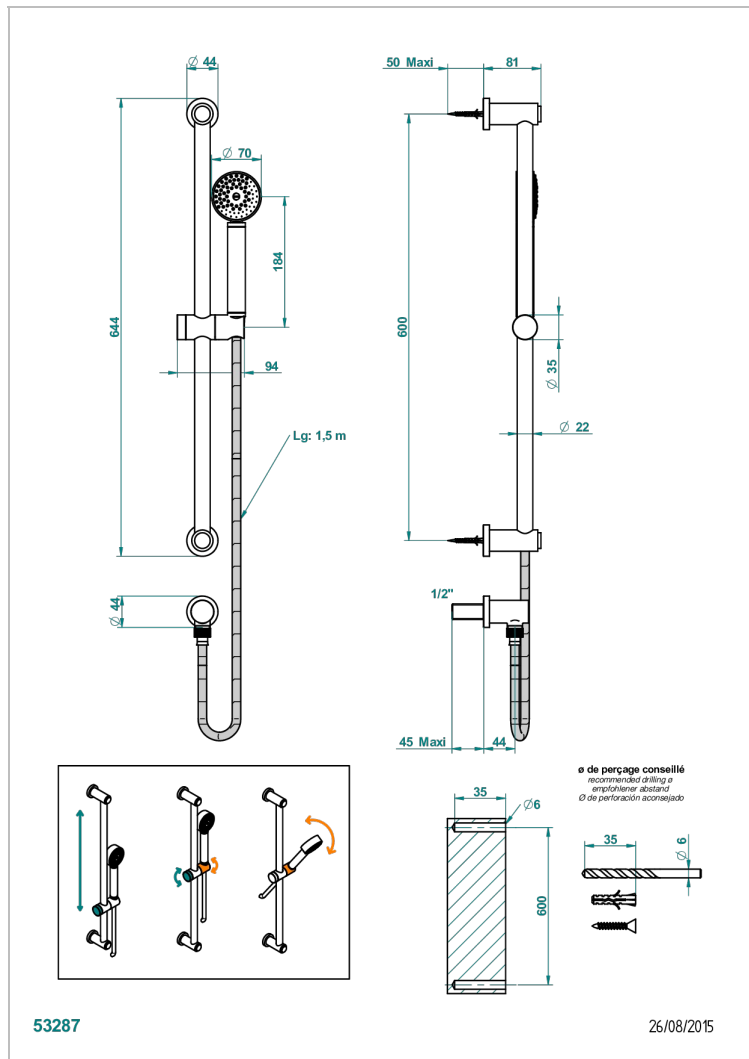

BEYOND CRYSTAL С ХРУСТАЛЕМ ЦВЕТА "АКВАМАРИН"

U6G-58

Душ ручной стильный встраиваемый в стену, 60 см штанга, шланг, крючок и патрубков для душа

ХАРАКТЕРИСТИКИ

- Beyond crystal с хрусталём цвета "Аквамарин"
- Душ ручной стильный встраиваемый в стену, 60 см штанга, шланг, крючок и патрубков для душа

ТЕХНИЧЕСКИЕ ХАРАКТЕРИСТИКИ

- Recommandé : 3 bars (max. 5 bars) - Advised : 43,5 psi (max. 72 psi)
- 9,5 l/min à 3 bars (2.5 gpm at 43.5 psi)

ДОСТУПНЫЕ ВАРИАНТЫ ПОКРЫТИЙ

Blush PVD - H62
Graphite PVD - H64
Matt Umber PVD - H67
Matt blush PVD - H60
Matt graphite PVD - H65
Umber PVD - H66

Аранья (чёрный никель) - D24
Золото - F01
Матовое золото - F07
Матовое светлое золото - F31
Матовый хром - C02
Покрытие PVD бронза - F33

Покрытие PVD золотистый цвет - H52
Покрытие PVD латунь - H49
Покрытие PVD матовая бронза - F34
Покрытие PVD матовая латунь - H50
Покрытие PVD матовый золотистый - H53
Покрытие PVD матовый никель - H56

Покрытие PVD никель - H55
Розовое золото - F27
Сатинированное золото - F03
Сатинированный хром - C03
Светлое золото - F30
Серебро с родием - F18

Состаренный никель - H28
Хром - A02
Хром/золото - G02