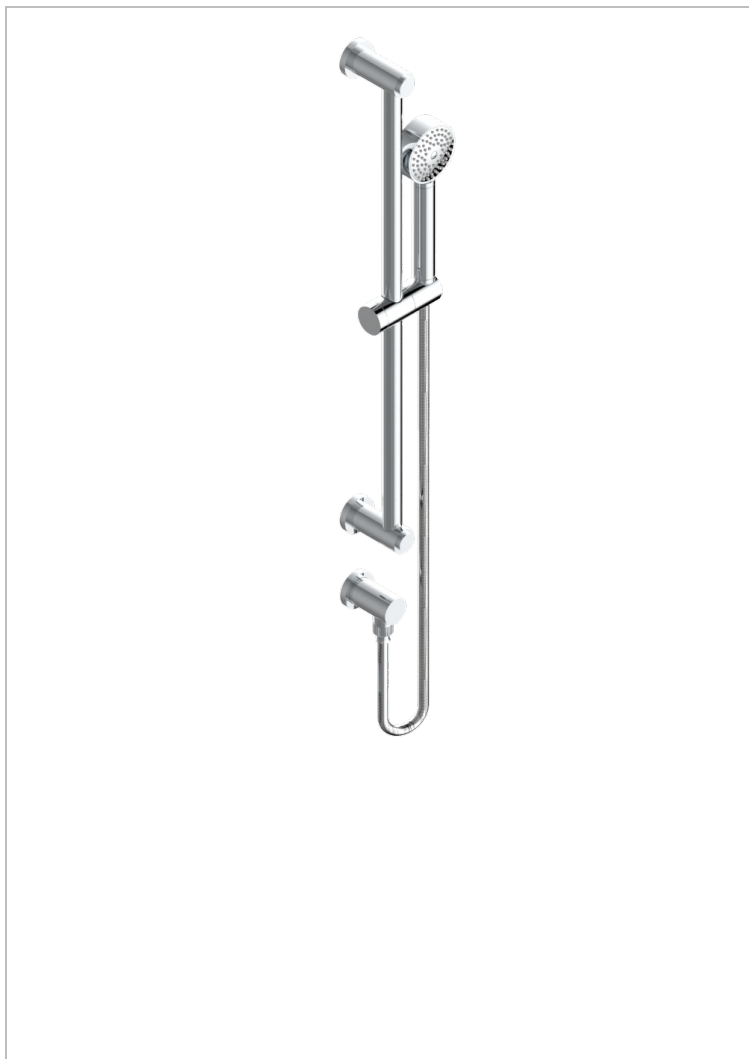

BEYOND CRYSTAL С ХРУСТАЛЕМ ЦВЕТА "АКВАМАРИН"

U6G-58

Душ ручной стильный встраиваемый в стену, 60 см штанга, шланг, крючок и патрубков для душа

ХАРАКТЕРИСТИКИ

- Beyond crystal с хрусталём цвета "Аквамарин"
- Душ ручной стильный встраиваемый в стену, 60 см штанга, шланг, крючок и патрубков для душа

ТЕХНИЧЕСКИЕ ХАРАКТЕРИСТИКИ

- Recommandé : 3 bars (max. 5 bars) - Advised : 43,5 psi (max. 72 psi)
- 9,5 l/min à 3 bars (2.5 gpm at 43.5 psi)

ДОСТУПНЫЕ ВАРИАНТЫ ПОКРЫТИЙ

Blush PVD - H62
Graphite PVD - H64
Matt Umber PVD - H67
Matt blush PVD - H60
Matt graphite PVD - H65
Umber PVD - H66

Аранья (чёрный никель) - D24
Золото - F01
Матовое золото - F07
Матовое светлое золото - F31
Матовый хром - C02
Покрытие PVD бронза - F33

Покрытие PVD золотистый цвет - H52
Покрытие PVD латунь - H49
Покрытие PVD матовая бронза - F34
Покрытие PVD матовая латунь - H50
Покрытие PVD матовый золотистый - H53
Покрытие PVD матовый никель - H56

Покрытие PVD никель - H55
Розовое золото - F27
Сатинированное золото - F03
Сатинированный хром - C03
Светлое золото - F30
Серебро с родием - F18

Состаренный никель - H28
Хром - A02
Хром/золото - G02