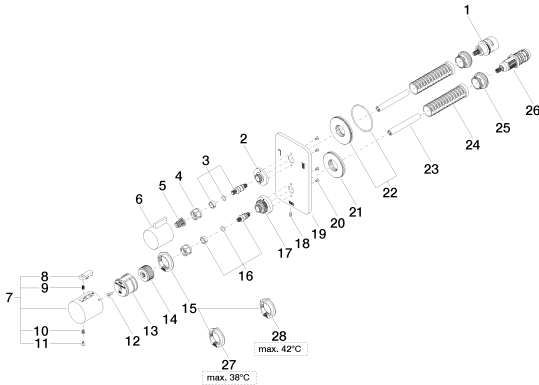

Душ - Lissé

Термостат, для скрытого монтажа с двухсторонней регулировкой объема подачи воды -  
Артикульный номер: 36 426 845-06

## Спецификация запасных частей

## Душ - Lissé

Термостат, для скрытого монтажа с двухсторонней регулировкой объема подачи воды -  
 Артикульный номер: 36 426 845-06

№	Артикульный №	Наименование	Расходуемое кол-во
1	90 90 03 163 00 90	Переключение Ø 29 x 57 мм -	1
2	09 12 12 053-06	Крепление крышки Ø 34,5 x 15 мм - платина матовая	1
3	04 29 06 111 00-06	Подключение Ø 12,15 x 37,2 мм - платина матовая	1
4	09 23 30 023 90	Крепление M15 x 1 -	2
5	09 12 12 002 90	Фиксирующая крышка белый Ø 15 x 12 мм -	1
6	09 20 67 006-06	Ручка 41 x 40 x 53 мм - платина матовая	1
7	04 17 33 004 01-06	Ручка Ø 46 x 48 мм - платина матовая	1
8	09 21 33 010-06	Термостат Ø 27 x 25,5 мм - платина матовая	1
9	09 16 02 027 90	Ручка Ø 4,5 x 7,5 мм -	1
10	09 30 30 136 90	Крепление -	1
11	09 31 20 049-06	-	1
12	09 30 30 124 90	Крепление M4 x 10 мм -	1
13	09 12 12 052 90	Крепление ручки Ø 28,5 мм -	1
14	09 12 12 054 90	Крепление ручки Ø 28,50 x 16 мм -	1
15	09 28 10 143 90	Ограничительное кольцо Ø 38 x 8 мм -	1
16	04 29 06 024 00-06	Подключение Ø 12,15 x 30 мм - платина матовая	1
17	09 12 12 051-06	Крепление крышки Ø 35 x 26,5 мм - платина матовая	1
18	09 31 11 134 90	Крепление M4 x 10 мм -	1
19	09 11 02 303-06	крышка 150 x 90 x 9,3 мм - платина матовая	1
20	09 30 30 157 90	Крепление M3 x 6 мм -	4
21	09 30 01 188 90	Подключение Ø 52 x 9 мм -	1
22	90 30 01 190 00 90	Подключение Ø 55 x 9 мм -	1
23	09 23 01 124 90	гильза Ø 10,5 x 78 мм -	2
24	09 18 40 077 90	гильза Ø 26 x 97 мм -	2
25	09 24 04 257 90	Крепление Ø 32 x 19,5 мм -	2
26	90 15 02 012 00 90	термостатный картридж Ø 27 x 82 мм, 16-18 л/мин. -	1
27	09 28 10 150 90	Ограничительное кольцо Ø 38 x 8 мм -	1
28	09 28 10 151 90	вставка Ø 38 x 8 мм -	1