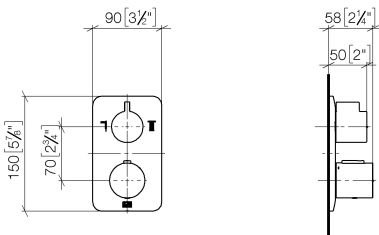

## Душ - Lissé

Термостат, для скрытого монтажа с двухсторонней регулировкой объема подачи воды -  
 Артикульный номер: 36 426 845-06

- поворотный переключатель с регулированием расхода и функцией запирания
- крышка 150 x 90 мм
- ручка со шкалой и стопором на 38°C
- ограничитель температуры горячей воды, предварительно настраиваемый

## размерный чертеж

mm [inches]

Все величины в мм / дюймах = мм x 0,0394