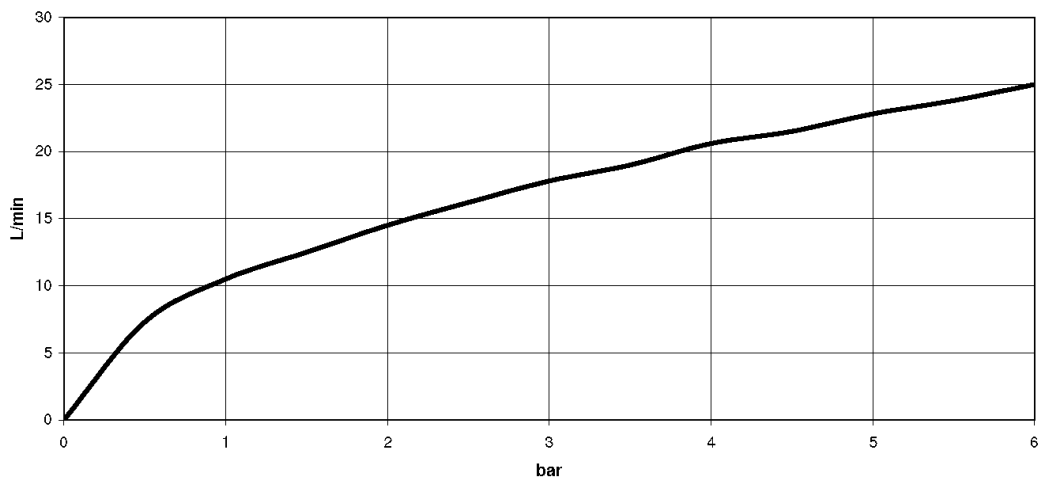

Душ - Lissé

Термостат, для скрытого монтажа с двухсторонней регулировкой объема подачи воды -
Артикульный номер: 36 426 845-06

график расхода