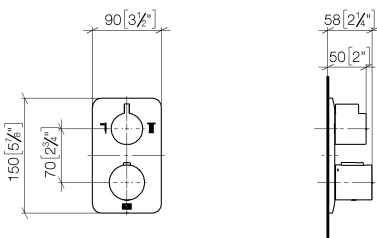

Душ - Lissé

Термостат, для скрытого монтажа с двухсторонней регулировкой объема подачи воды -
 Артикульный номер: 36 426 845-06

- поворотный переключатель с регулированием расхода и функцией запираения
- крышка 150 x 90 мм
- ручка со шкалой и стопором на 38°C
- ограничитель температуры горячей воды, предварительно настраиваемый

платина матовая

Для данного артикула требуются комплектующие.

размерный чертеж

mm [inches]

Все величины в мм / дюймах = мм x 0,0394

Душ - Lissé

Термостат, для скрытого монтажа с двухсторонней регулировкой объема подачи воды -
Артикульный номер: 36 426 845-06

график расхода

Душ - Lissé

Термостат, для скрытого монтажа с двухсторонней регулировкой объема подачи воды -
Артикульный номер: 36 426 845-06

Другие варианты поверхностей

хром

36 426 845-00

Другие поверхности по запросу (x-tra Service)