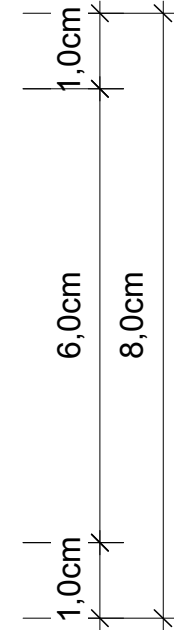

DECOR WALTHER

W O O D

WO BEQE  
(Esche)

WO BEQB  
(Buche)

Becher  
*Tumbler*

M 1 : 1

8. 10 . 8 cm

Thermoesche  
Buche geölt

*Thermo Ash  
Beech oiled*

WO BEQE

WO BEQB

Alle Angaben ohne  
Gewähr. Maß und  
Modelländerungen  
vorbehalten.  
*All information without  
engagement.  
Measurement and  
changes conditionally.*