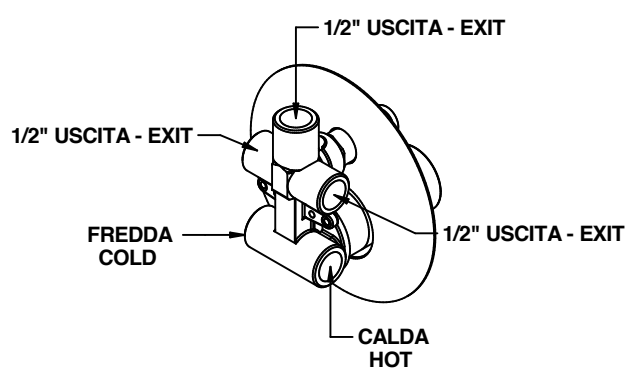

MIN 38mm - MAX 54mm

Cod. 68530_0DPR
ON

Gruppo vasca incasso con
set doccia duplex

Built-in bath and shower mixer
with duplex shower set

Mario Bongio s.r.l.
Via Aldo Moro, 2
28017 San Maurizio d'Opaglio (NO) - Italy
tel: +39 0322 967248 fax: +39 0322 950012
www.bongio.com