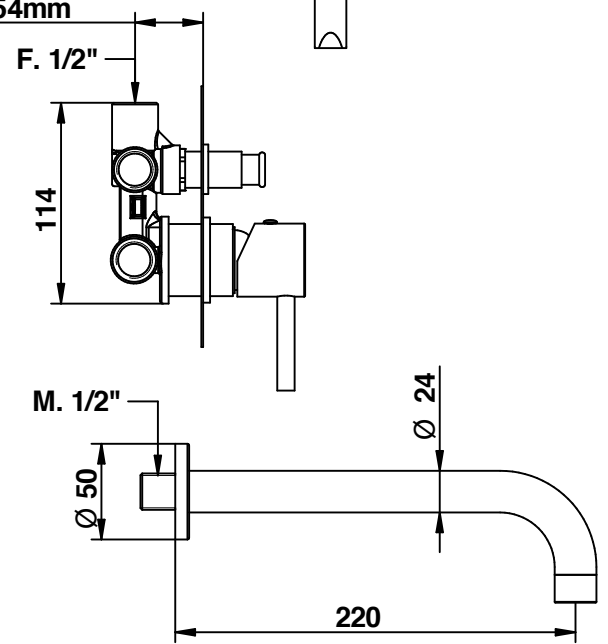

MIN 38mm - MAX 54mm

Cod. 68530_0DPR
ON

Gruppo vasca incasso con
set doccia duplex

Built-in bath and shower mixer
with duplex shower set

Mario Bongio s.r.l.
Via Aldo Moro, 2
28017 San Maurizio d'Opaglio (NO) - Italy
tel: +39 0322 967248 fax: +39 0322 950012
www.bongio.com