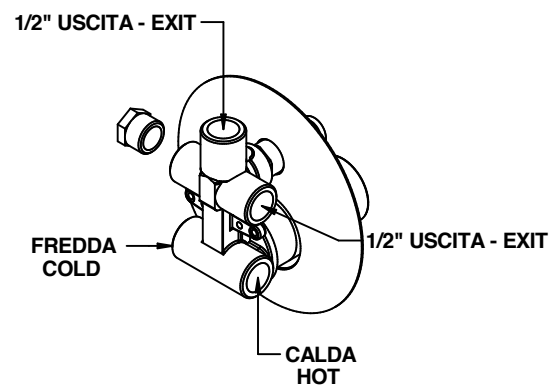

MIN 38mm - MAX 54mm

Cod. 68530_0DPR
ON

Gruppo vasca incasso con
set doccia duplex

Built-in bath and shower mixer
with duplex shower set

Mario Bongio s.r.l.
Via Aldo Moro, 2
28017 San Maurizio d'Opaglio (NO) - Italy
tel: +39 0322 967248 fax: +39 0322 950012
www.bongio.com