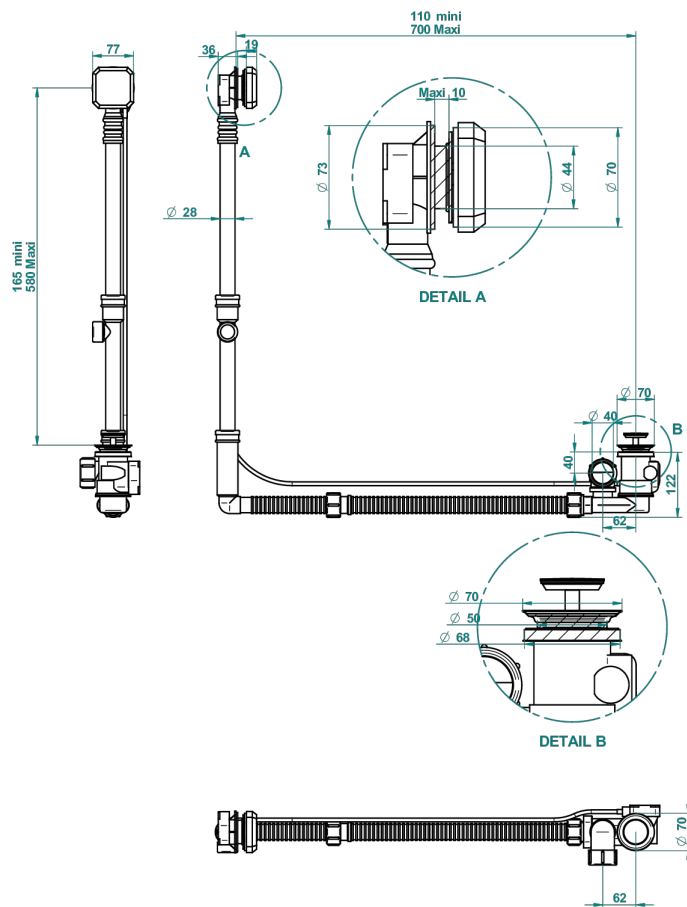

METROPOLIS С ЧЕРНЫМ ХРУСТАЛЕМ

THG[®]
PARIS

A2L-302GM

Перелив GEBERIT для ванны - европейская модель - большой размер регулируемая высота : от 165мм MAXI 580мм
регулируемая выступающая часть : от 110мм MAXI 700мм- выпуск Ø 40 мм с стильной ручкой

24218

16/06/2017

ХАРАКТЕРИСТИКИ

- Metropolis с чёрным хрусталём
- Перелив GEBERIT для ванны - европейская модель - большой размер регулируемая высота : от 165мм MAXI 580мм
регулируемая выступающая часть : от 110мм MAXI 700мм-
выпуск Ø 40 мм с стильной ручкой