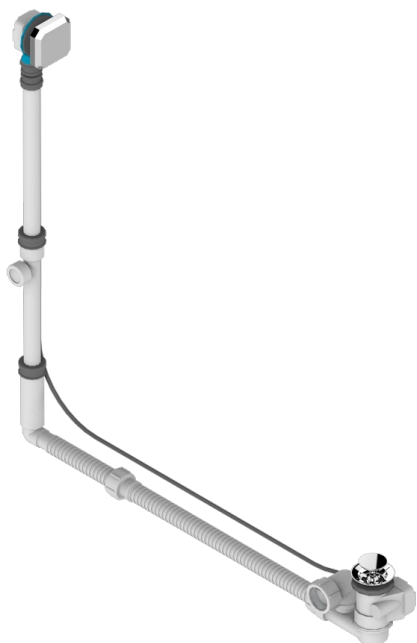

METROPOLIS С ЧЕРНЫМ ХРУСТАЛЕМ

THG[®]
PARIS

A2L-302GM

Перелив GEBERIT для ванны - европейская модель - большой размер регулируемая высота : от 165мм MAXI 580мм
регулируемая выступающая часть : от 110мм MAXI 700мм- выпуск Ø 40 мм с стильной ручкой

24218

16/06/2017

ХАРАКТЕРИСТИКИ

- Metropolis с чёрным хрусталём
- Перелив GEBERIT для ванны - европейская модель - большой размер регулируемая высота : от 165мм MAXI 580мм
регулируемая выступающая часть : от 110мм MAXI 700мм-
выпуск Ø 40 мм с стильной ручкой