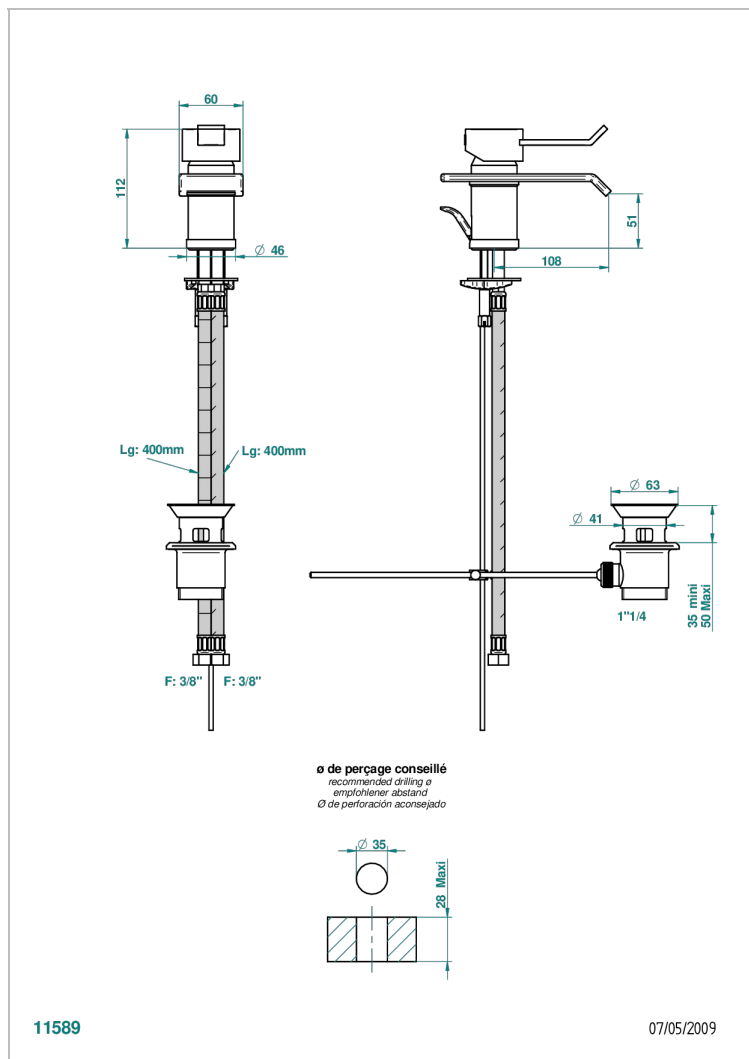

# MARINA С ЧЕРНЫМ ОНИКСОМ

A60-6500P

THG<sup>®</sup>  
PARIS

Смеситель для раковины однорычажный с каскадным изливом и донным клапаном

11589

07/05/2009

## ХАРАКТЕРИСТИКИ

- Marina с чёрным ониксом
- Смеситель для раковины однорычажный с каскадным изливом и донным клапаном