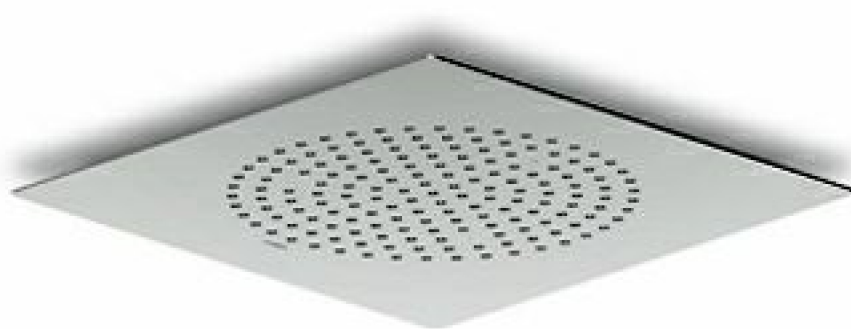

Marchio / Brand ZUCCHETTI

Classe / Class DOCCE

## SHOWER

Z94163

Sistema doccia 350X350 mm a soffitto. / 350x350 mm ceiling mounted rain shower system.

Sistema doccia 350X350 mm in acciaio inox a soffitto con getto a pioggia. Portata minima richiesta 12 lt/min.

350x350 mm ceiling mounted stainless steel rain shower system. Minimum flowrate requested 12 lt/min.