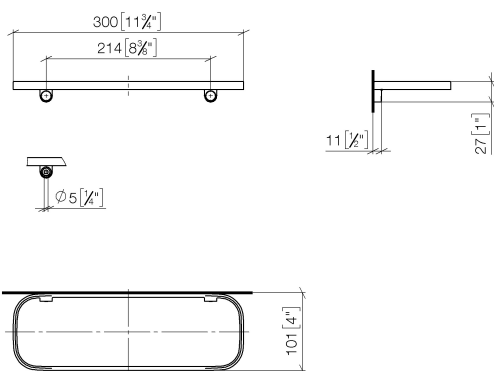

Умывальник - IMO

Полочка настенная - хром матовый

Артикулный номер: 83 482 970-93

- ширина 300 мм
- высота 26 мм
- вылет 100 мм
- без сетчатого вкладыша

хром матовый

размерный чертеж

mm [inches]

Все величины в мм / дюймах = мм x 0,0394