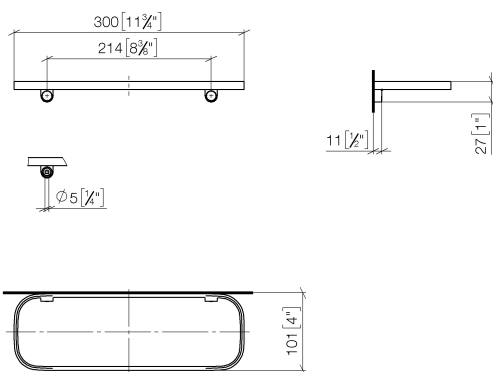

Умывальник - IMO

Полочка настенная - хром матовый

Артикульный номер: 83 482 970-93

- ширина 300 мм
- высота 26 мм
- вылет 100 мм
- без сетчатого вкладыша

хром матовый

размерный чертеж

mm [inches]

Все величины в мм / дюймах = мм x 0,0394