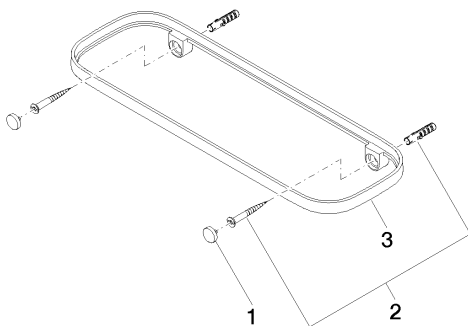

Умывальник - IMO

Полочка настенная - хром матовый

Артикульный номер: 83 482 970-93

Другие варианты поверхностей

Другие поверхности по запросу (x-tra Service)

Спецификация запасных частей

№	Артикульный №	Наименование	Расходуемое кол-во