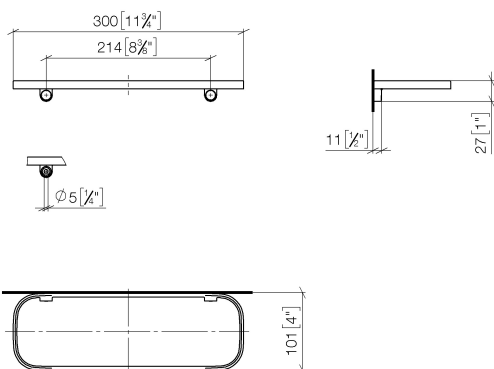

Умывальник - IMO

Полочка настенная - хром матовый

Артикульный номер: 83 482 970-93

- ширина 300 мм
- высота 26 мм
- вылет 100 мм
- без сетчатого вкладыша

хром матовый

размерный чертеж

mm [inches]

Все величины в мм / дюймах = мм x 0,0394