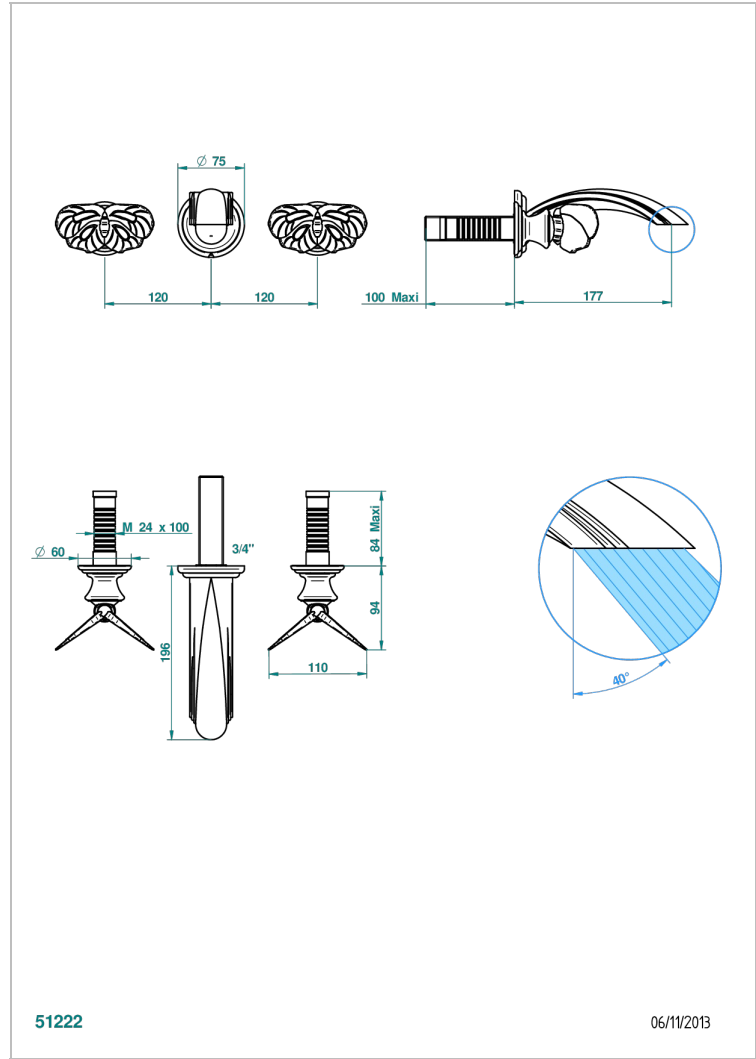

Внешняя часть смесителя встраиваемого в стену для ванны на три отверстия с изливом ГОЛИАФ

51222

06/11/2013

ХАРАКТЕРИСТИКИ

- Papillon
- Внешняя часть смесителя встраиваемого в стену для ванны на три отверстия с изливом ГОЛИАФ