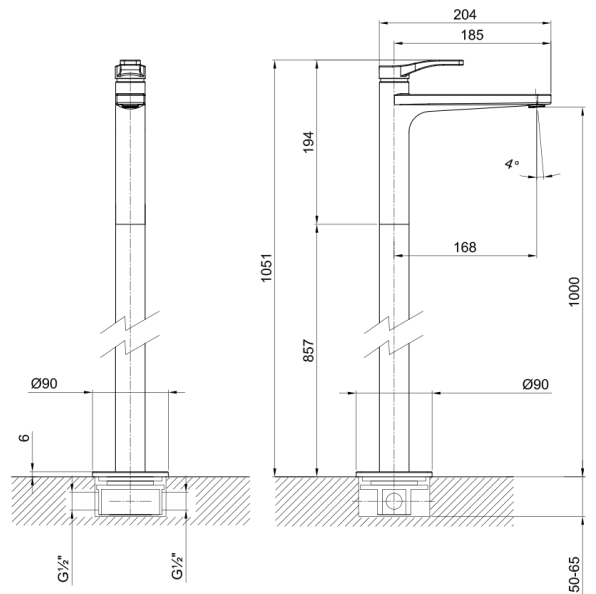

АРТ. В036В+3336А

Напольный смеситель для раковины

- вылет 17 см
- ручка
- ограничитель потока воды до 5 л/мин при 3 бар
- без донного клапана

Наружная часть

Отделки:

- | | | |
|--------------------------|-----------------------|-------------|
| <input type="checkbox"/> | Хром | 26 02 В036В |
| <input type="checkbox"/> | Черный матовый | 26 13 В036В |
| <input type="checkbox"/> | Белый матовый | 26 29 В036В |

Внутренняя часть

Отделки:

- | | |
|--------------------------|-------------|
| <input type="checkbox"/> | 19 00 3336А |
|--------------------------|-------------|

Проект:

Комната:

Дата:

Комментарии:

сертификаты: