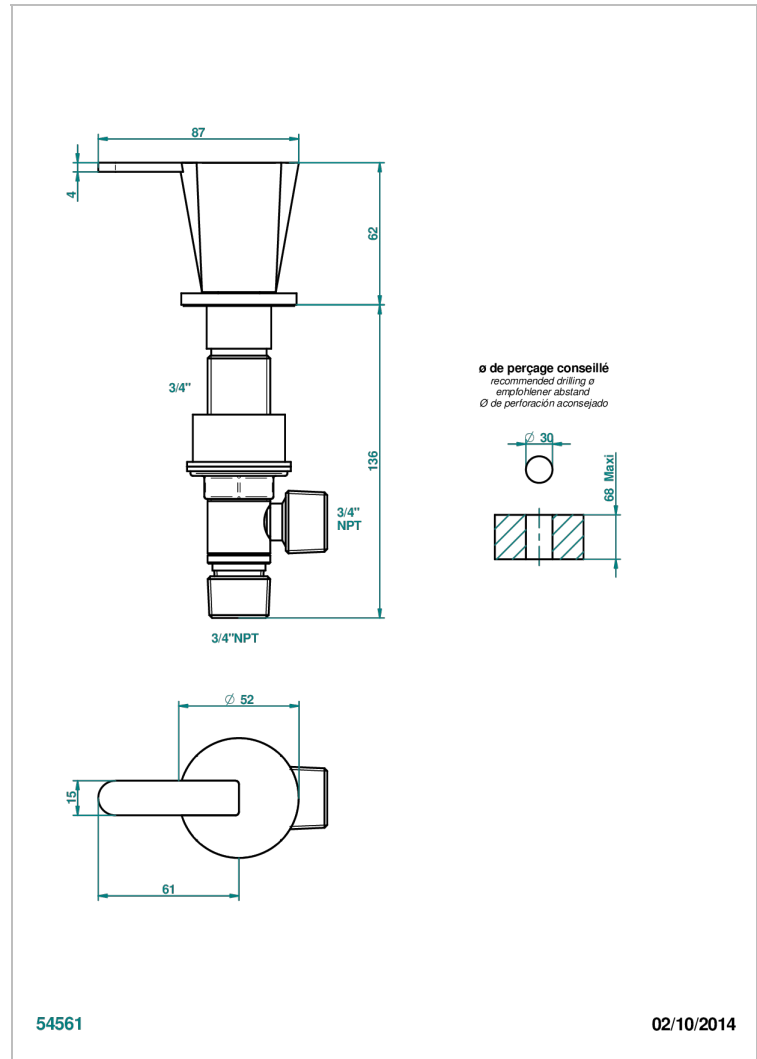

# МЕТАМОРФОЗЕ С РУКОЯТКАМИ

G6B-36/H

Вентиль 3/4" наобртный для горячей воды

THG<sup>®</sup>  
PARIS

## ХАРАКТЕРИСТИКИ

- Metamorphose с рукоятками
- Вентиль 3/4" наобртный для горячей воды