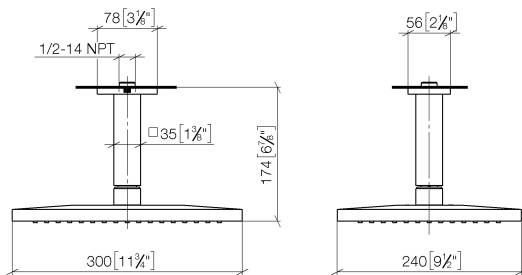

Душ - LULU

Верхний душ с креплением на потолке - хром

Артикулный номер: 28 796 710-00

- дождевая струя
- с системой защиты от известковых отложений
- верхний душ 300 x 240 мм
- расстояние между потолком и нижним краем душа 165 мм
- розетка 78 x 55 по выбору
- присоединение 1/2"
- расход макс. 14 л/мин
- Группа смесителей согл. DIN 4109: 1

хром

размерный чертеж

mm [inches]

Все величины в мм / дюймах = мм x 0,0394