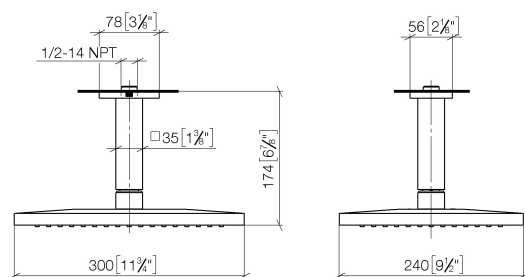

## Душ - LULU

Верхний душ с креплением на потолке - хром

Артикульный номер: 28 796 710-00

- дождевая струя
- с системой защиты от известковых отложений
- верхний душ 300 x 240 мм
- расстояние между потолком и нижним краем душа 165 мм
- розетка 78 x 55 по выбору
- присоединение 1/2"
- расход макс. 14 л/мин
- Группа смесителей согл. DIN 4109: 1

## размерный чертеж

mm [inches]

Все величины в мм / дюймах = мм x 0,0394

## Душ - LULU

Верхний душ с креплением на потолке - хром

Артикулльный номер: 28 796 710-00

график расхода

## Душ - LULU

Верхний душ с креплением на потолке - хром

Артикулльный номер: 28 796 710-00