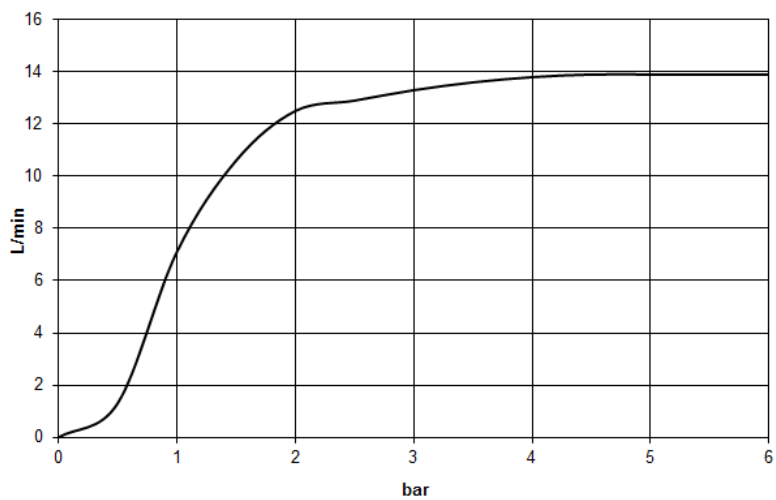

Душ - LULU

Верхний душ с креплением на потолке - хром

Артикулльный номер: 28 796 710-00

график расхода