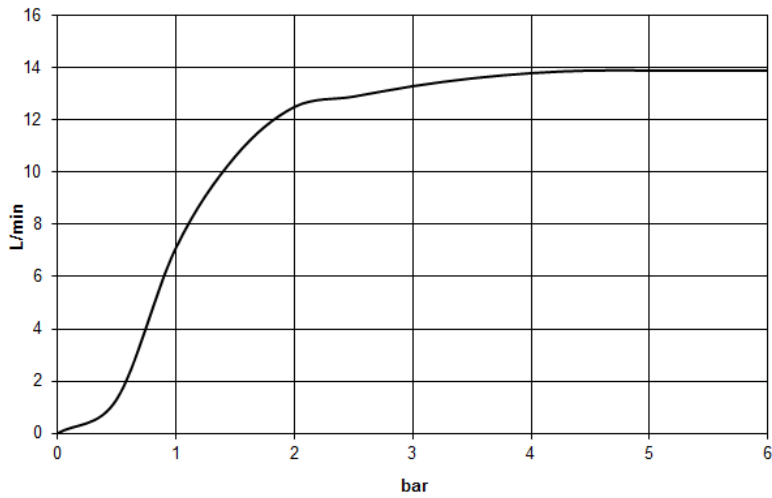

Душ - LULU

Верхний душ с креплением на потолке - хром

Артикульный номер: 28 796 710-00

- дождевая струя
- с системой защиты от известковых отложений
- верхний душ 300 x 240 мм
- расстояние между потолком и нижним краем душа 165 мм
- розетка 78 x 55 по выбору
- присоединение 1/2"
- расход макс. 14 л/мин
- Группа смесителей согл. DIN 4109: 1

хром

размерный чертеж

mm [inches]

Все величины в мм / дюймах = мм x 0,0394

Душ - LULU

Верхний душ с креплением на потолке - хром

Артикульный номер: 28 796 710-00

график расхода