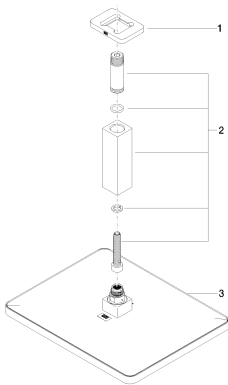

Душ - LULU

Верхний душ с креплением на потолке - хром

Артикульный номер: 28 796 710-00

- дождевая струя
- с системой защиты от известковых отложений
- верхний душ 300 x 240 мм
- расстояние между потолком и нижним краем душа 165 мм
- розетка 78 x 55 по выбору
- присоединение 1/2"
- расход макс. 14 л/мин
- Группа смесителей согл. DIN 4109: 1

хром

размерный чертеж

mm [inches]

Все величины в мм / дюймах = мм x 0,0394

Душ - LULU

Верхний душ с креплением на потолке - хром

Артикульный номер: 28 796 710-00

график расхода

латунь сатинированная

28 796 710-28

Другие поверхности по запросу (x-tra Service)

35 085 970 90

Уголок для настенного
монтажа -

Душ - LULU

Верхний душ с креплением на потолке - хром

Артикульный номер: 28 796 710-00

Спецификация запасных частей

№	Артикульный №	Наименование	Расходуемое кол-во
1	09 27 71 020-00	крышка 78 x 55,5 x 9 мм - хром	1
2	90 11 10 092 00-00	комплект для переоборудования 35 x 35 x 135 мм - хром	1
3	04 12 05 062 00-00	Верхний душ 300 x 240 мм - хром	1