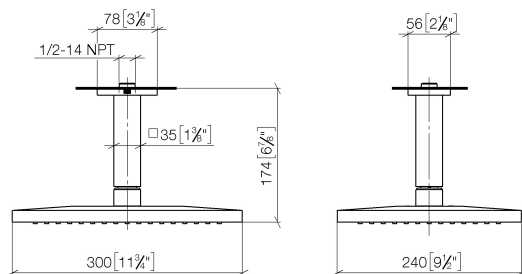

Душ - LULU

Верхний душ с креплением на потолке - хром

Артикульный номер: 28 796 710-00

- дождевая струя
- с системой защиты от известковых отложений
- верхний душ 300 x 240 мм
- расстояние между потолком и нижним краем душа 165 мм
- розетка 78 x 55 по выбору
- присоединение 1/2"
- расход макс. 14 л/мин
- Группа смесителей согл. DIN 4109: 1

хром

размерный чертеж

mm [inches]

Все величины в мм / дюймах = мм x 0,0394

Душ - LULU

Верхний душ с креплением на потолке - хром

Артикульный номер: 28 796 710-00

график расхода

Душ - LULU

Верхний душ с креплением на потолке - хром

Артикульный номер: 28 796 710-00

Другие варианты поверхностей

платина матовая

28 796 710-06

платина

28 796 710-08

латунь сатинированная

28 796 710-28

Другие поверхности по запросу (x-tra Service)

35 085 970 90

Уголок для настенного
монтажа -

Душ - LULU

Верхний душ с креплением на потолке - хром

Артикульный номер: 28 796 710-00