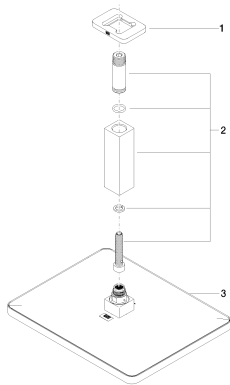

**Душ - LULU**

Верхний душ с креплением на потолке - хром

Артикульный номер: 28 796 710-00

**Спецификация запасных частей**

<b>№</b>	<b>Артикульный №</b>	<b>Наименование</b>	<b>Расходуемое кол-во</b>
1	09 27 71 020-00	крышка 78 x 55,5 x 9 мм - хром	1
2	90 11 10 092 00-00	комплект для переоборудования 35 x 35 x 135 мм - хром	1
3	04 12 05 062 00-00	Верхний душ 300 x 240 мм - хром	1