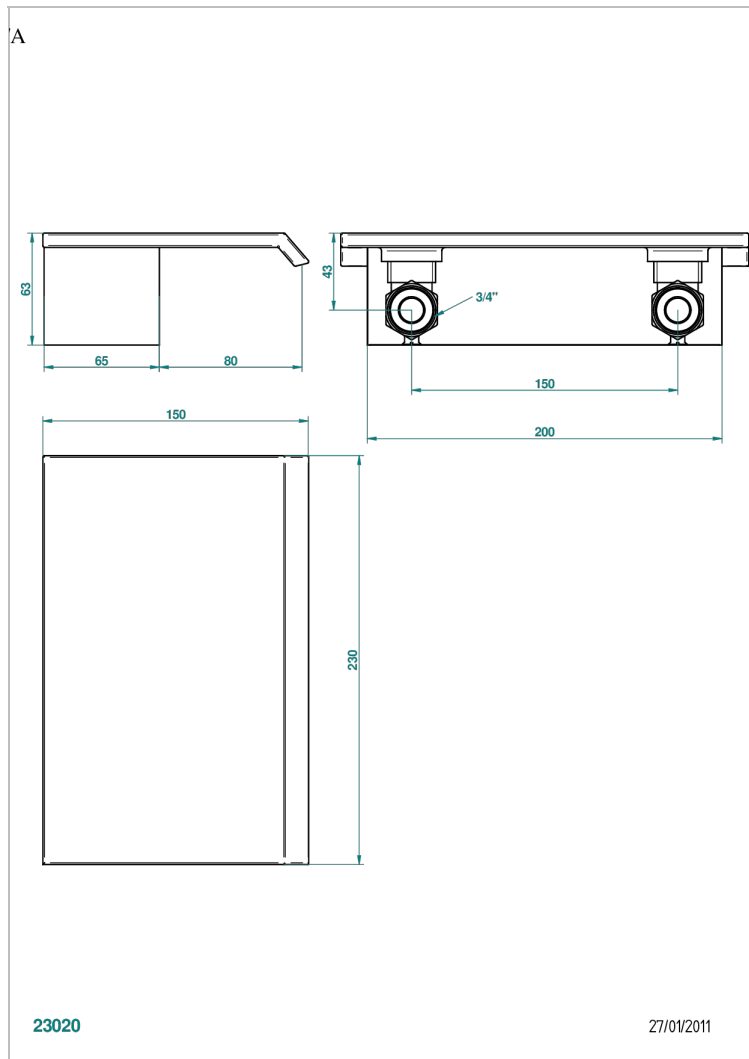

MARINA С МЕТАЛЛИЧЕСКИМИ РУЧКАМИ

A61-22NIA/A

Излив водопадный для ванны встраиваемый в стену 230 мм

ХАРАКТЕРИСТИКИ

- Marina с металлическими ручками
- Излив водопадный для ванны встраиваемый в стену 230 мм