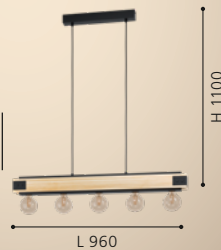

43468

43466

43466 LAYHAM

ceiling light; wood, steel, brown, black
Deckenleuchte; Holz, Stahl, braun, schwarz
plafonnier; bois, acier, marron, noir

L 760, B 85, H 100

E27 4x 60W

9 002759 434663

43468 LAYHAM

pendant light; wood, steel, brown, black
Hängeleuchte; Holz, Stahl, braun, schwarz
luminaire en suspension; bois, acier, marron, noir

L 960, B 85, H 1100

E27 5x 60W

9 002759 434687

43469 LAYHAM

table light; wood, steel, brown, black
Tischleuchte; Holz, Stahl, braun, schwarz
luminaire de table; bois, acier, marron, noir