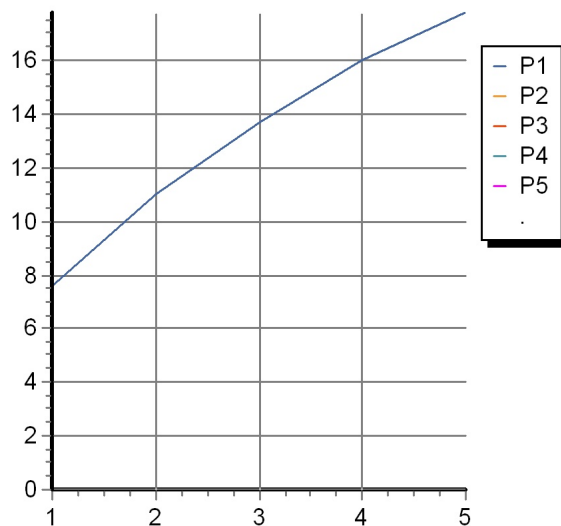

SHOWER

Z94028

Disegno Complessivo / Overall Drawing

SHOWER

Z94028 Portate / Flowrates (lt/min)

PRESSIONE PRESSURE	1 BAR	2 BAR	3 BAR	4 BAR	5 BAR
DOCCETTA HANDSHOWER P1	7,6	11	13,7	16	17,8
P2					
P3					
P4					
P5					

SHOWER

Z94028 Pesì e Misure / Weights and Sizes

Peso (Kg) Weight (lb)	0,97 (Kg)	2,14 (lb)
Volume test (dc3) - (in3)	4,05 (dc3)	247,15 (in3)
h (mm) - (in)	70,00 (mm)	2,76 (in)
L1 (mm) - (in)	150,00 (mm)	5,91 (in)
L2 (mm) - (in)	385,00 (mm)	15,16 (in)