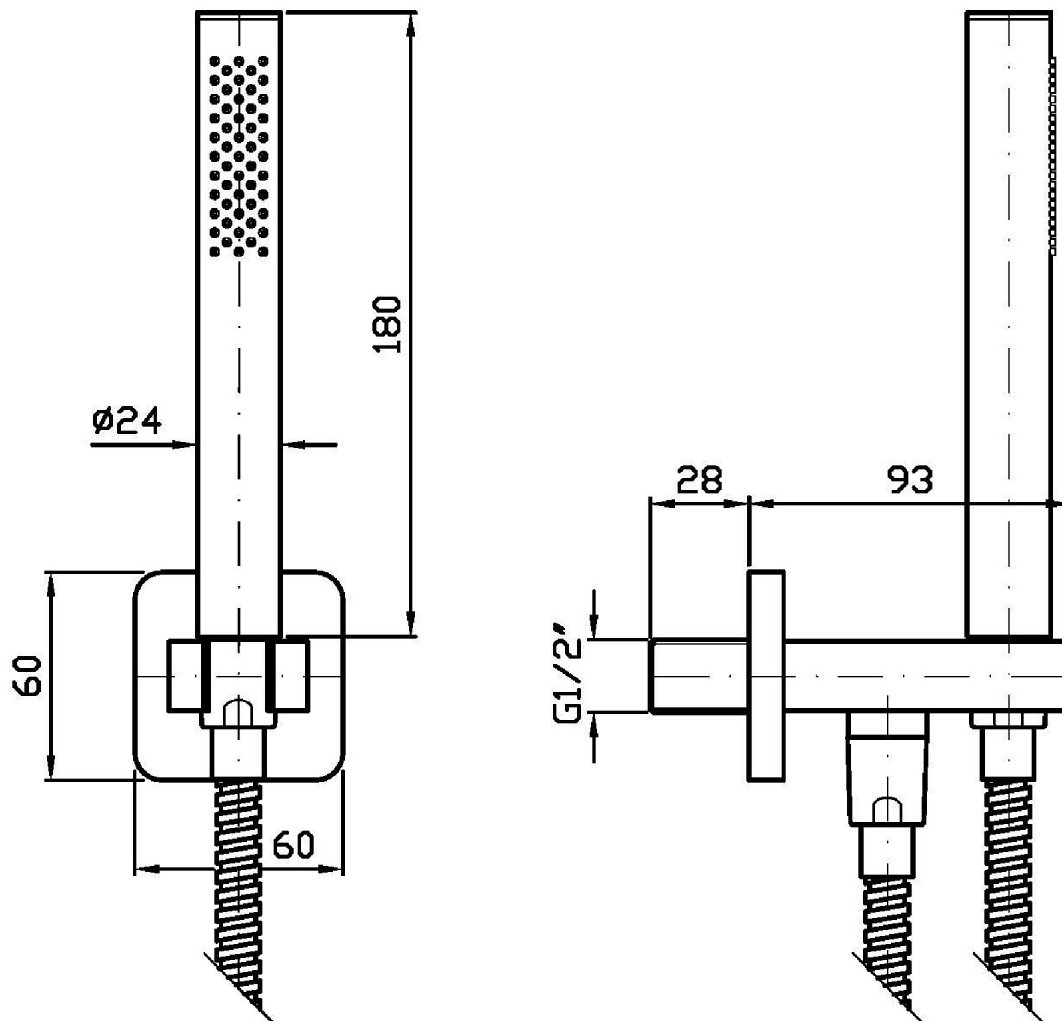

SHOWER

Z94028

Completo doccia. / Handshower set.

Completo doccia composto da appendidoccia duplex, doccetta Z94177 in ottone e flessibile.

Handshower set with wall-mounted shower support, brass handshower Z94177 and flexible hose.

SHOWER

Z94028

Disegno Complessivo / Overall Drawing

SHOWER

Z94028 Portate / Flowrates (lt/min)

PRESSIONE PRESSURE	1 BAR	2 BAR	3 BAR	4 BAR	5 BAR
DOCCETTA HANDSHOWER P1	7,6	11	13,7	16	17,8
P2					
P3					
P4					
P5					

SHOWER

Z94028 Pesì e Misure / Weights and Sizes

Peso (Kg) Weight (lb)	0,97 (Kg)	2,14 (lb)
Volume test (dc3) - (in3)	4,05 (dc3)	247,15 (in3)
h (mm) - (in)	70,00 (mm)	2,76 (in)
L1 (mm) - (in)	150,00 (mm)	5,91 (in)
L2 (mm) - (in)	385,00 (mm)	15,16 (in)