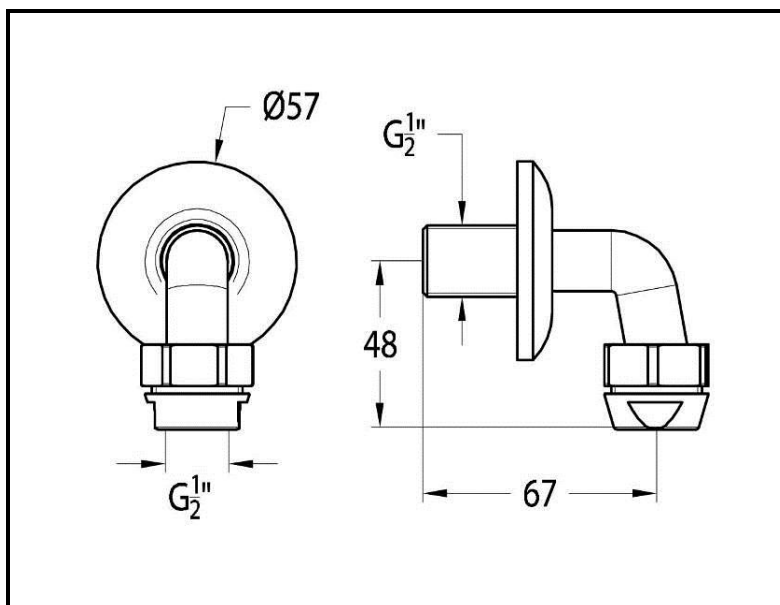

ARTICOLO / Item
Artículo / Article

09030/1

Rubinetto per doccia temporizzato serie MODERN con comando a catenella e soffione

MODERN series self-closing shower tap with shower head, chain operated

Grifo para ducha temporizado colección MODERN con mando con cadenita y rociador

Robinet pour douche temporisé série MODERN à poussoir avec chaîne à poignée et pomme de douche

VARIANTI / Other versions

09030/1S

Otras opciones / Autres options

09030/11