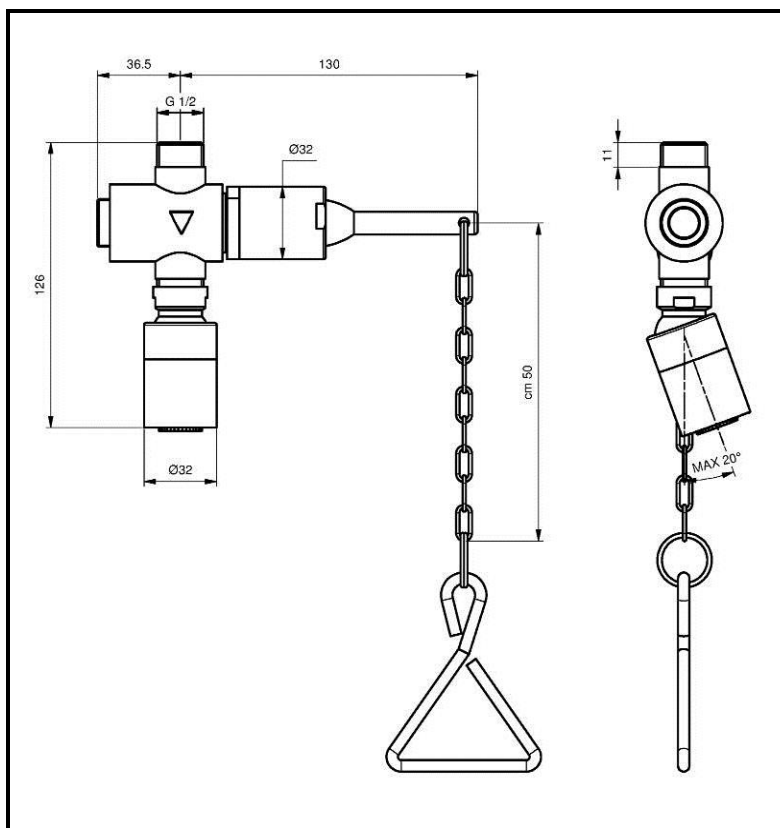

ARTICOLO / Item
Artículo / Article

09030/1

Rubinetto per doccia temporizzato serie MODERN con comando a catenella e soffione

MODERN series self-closing shower tap with shower head, chain operated

Grifo para ducha temporizado colección MODERN con mando con cadenita y rociador

Robinet pour douche temporisé série MODERN à poussoir avec chaîne à poignée et pomme de douche

VARIANTI / Other versions

09030/1S

Otras opciones / Autres options

09030/11

IT 

COMPOSIZIONE
 - Rubinetto in ottone cromato
 - 09030/1CU12 (**non incluso**): curva in ottone cromato, rosone in acciaio inox

CARATTERISTICHE FUNZIONALI
Portata: 8 l/min (c/limitatore di portata)
Pressione di alimentazione: Min 1 – max 6 bar
Pressione raccomandata: 2 – 4 bar
Temperatura di alimentazione: 5 – 65 °C
Tempo di erogazione: 25 sec. @ 3 bar (tolleranza come da EN 816: 30 +5/-10 sec.), con possibilità di riduzione (-40%)

VARIANTI
 - 09030/1S Versione senza soffione
 - 09030/1I Versione con chiusura istantanea

ACCESSORI
 - 09030/1CU12 Curva per alimentazione da parete ①

EN 

COMPOSITION
 - Chromed brass tap
 - 09030/1CU12 (**not included**): chromed brass elbow, stainless steel flange