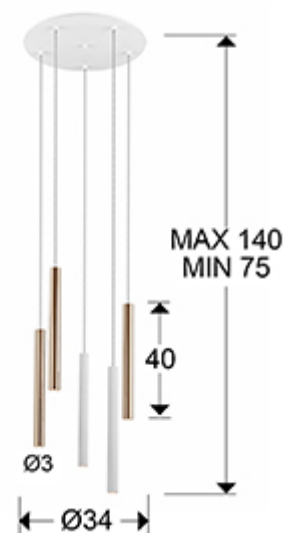

Varas

373101D

Люстры

Подвесной светильник LED с 5 лампами из металла с блестящим золотистым и матовым белым покрытием. Акриловый рассеиватель опалового цвета. 25W LED, 2250 Lm, 3000 K. Диммируемый.

This product includes dimmer receiver and a remote control by radiofrequency.

ОБЩАЯ ИНФОРМАЦИЯ

Код EAN: 8435435326845

Тип: Люстры

Коллекция: Varas

РАЗМЕРЫ

Размеры: Ø 34,0 ↓ 110,0 см
 Высота в собранном виде: 75,0/ максимальная 140,0 см
 Вес: 4,0 Kg

РАЗМЕРЫ УПАКОВКИ

Вес: 4,9 Kg
 Объем: 0,0300м³
 Размеры: ↔ 46,0 ↓ 40,5 ↗ 16,0 см

ДОПОЛНИТЕЛЬНАЯ ИНФОРМАЦИЯ

Материал: Metal, acrylic
Покрытие: Bright gold, matt white, opal

373101D

 Esta luminaria lleva lámparas LED incorporadas.
This luminaire contains built-in LED lamps.

Las lámparas de esta luminaria no son recambiables.
The lamps cannot be changed in the luminaire.