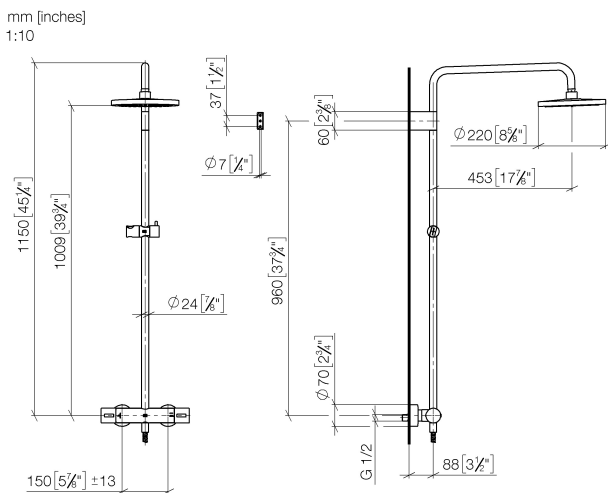

Душ - LULU

Душевая стойка с душевым термостатом - латунь сатинированная
Артикульный номер: 34 459 979-28

- вылет душа со стойкой 453 мм
- верхний душ: дождевая струя
- тропический верхний душ Ø 220 мм
- Верхний душ с системой защиты от известковых отложений
- расход душа макс. 8,6 л/мин
- поворотный переключатель с регулированием расхода и функцией запираания
- накладные розетки Ø 70 мм
- высота от смесителя до верхнего душа (до нижнего края) 985 мм
- высота от смесителя до верхней точки стойки 1170 мм
- штихмас 150 мм ± 13 мм
- металлический душевой шланг 1750 мм со встроенной защитой от перекручивания
- присоединение 1/2"
- настенная штанга со скользящим элементом
- Диаметр трубы 23,5 мм
- Группа смесителей согл. DIN 4109: 1
- В данное изделие ручной душ не входит!
- Защищён от обратного потока.

латунь сатинированная

размерный чертёж

Все величины в мм / дюймах = мм x 0,0394

Душ - LULU

Душевая стойка с душевым термостатом - латунь сатинированная

Артикульный номер: 34 459 979-28

график расхода

Душ - LULU

Душевая стойка с душевым термостатом - латунь сатинированная

Артикульный номер: 34 459 979-28

Другие варианты поверхностей

хром

34 459 979-00

платина матовая

34 459 979-06

платина