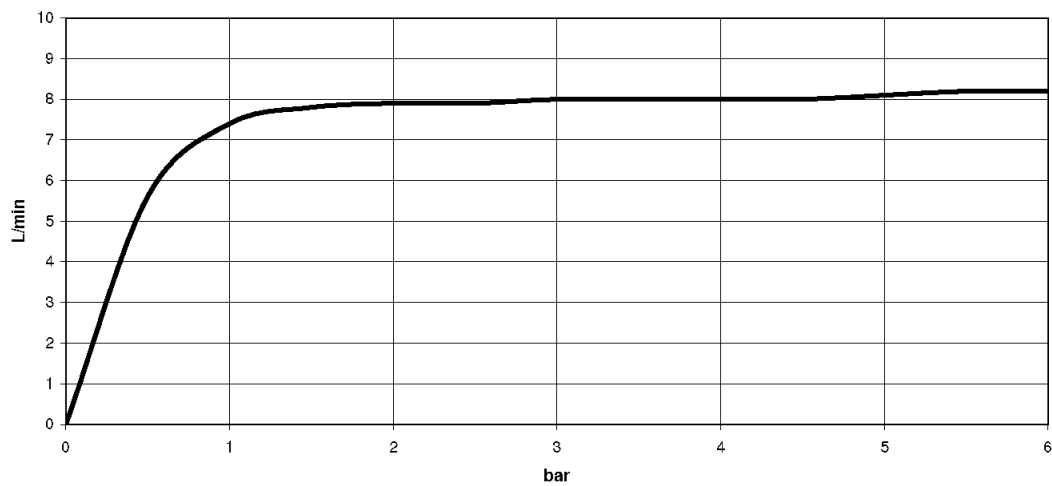

латунь сатинированная

размерный чертёж

Все величины в мм / дюймах = мм x 0,0394

Душ - LULU

Душевая стойка с душевым термостатом - латунь сатинированная

Артикульный номер: 34 459 979-28

график расхода

Душ - LULU