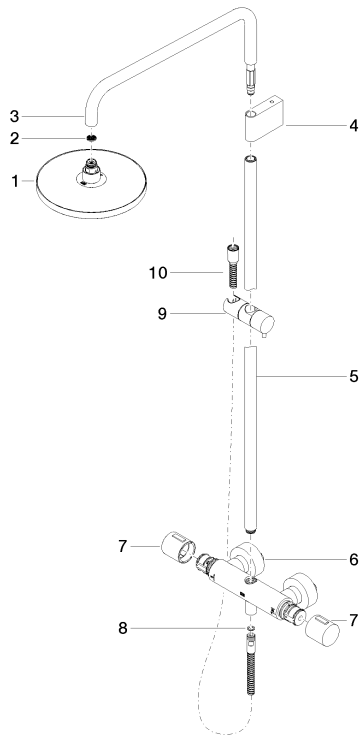

## Душ - LULU

Душевая стойка с душевым термостатом - латунь сатинированная

Артикульный номер: 34 459 979-28

- вылет душа со стойкой 453 мм
- верхний душ: дождевая струя
- тропический верхний душ Ø 220 мм
- Верхний душ с системой защиты от известковых отложений
- расход душа макс. 8,6 л/мин
- поворотный переключатель с регулированием расхода и функцией запираания
- накладные розетки Ø 70 мм
- высота от смесителя до верхнего душа (до нижнего края) 985 мм
- высота от смесителя до верхней точки стойки 1170 мм
- штихмас 150 мм ± 13 мм
- металлический душевой шланг 1750 мм со встроенной защитой от перекручивания
- присоединение 1/2"
- настенная штанга со скользящим элементом
- Диаметр трубы 23,5 мм
- Группа смесителей согл. DIN 4109: 1
- В данное изделие ручной душ не входит!
- Защищён от обратного потока.

34 459 979-33

Dark Platinum matt

34 459 979-99

Другие поверхности по запросу (x-tra Service)

Душ - LULU

Душевая стойка с душевым термостатом - латунь сатинированная

Артикульный номер: 34 459 979-28

Спецификация запасных частей

№	Артикульный №	Наименование	Расходуемое кол-во
1	04 12 05 092 00-28	Верхний душ Ø 220 мм - латунь сатинированная	1
2	09 23 01 039 90	Ситовое уплотнение Ø 19 x 5,5 мм -	1
3	90 28 22 348 00-28		1
4	90 17 11 150 00-28		1
5	90 28 22 349 00-28		1
6	04 17 01 250 00-28		1
7	90 17 33 015 00-28		2
8	09 14 20 026 90	Прокладка Centellen WS 3820 14 x 8 x 2 мм Centellen WS 3820 -	1
9	12 570 970-28	Скользящий элемент - латунь сатинированная	1
10	28 322 970-28	Металлический шланг для душа 1/2" x 3/8" x 1750 мм - латунь сатинированная	1