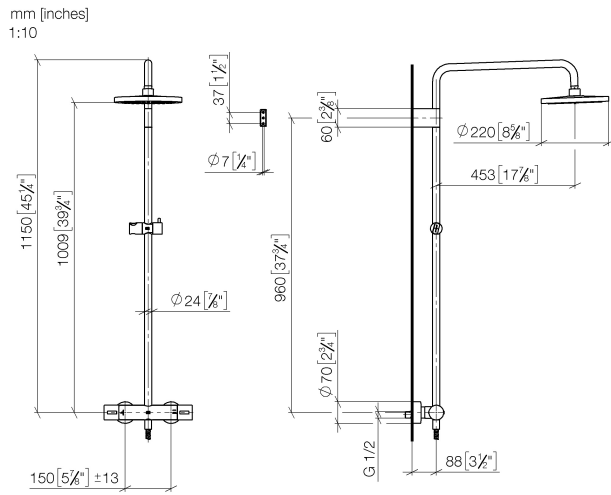

## Душ - LULU

Душевая стойка с душевым термостатом - латунь сатинированная

Артикульный номер: 34 459 979-28

- вылет душа со стойкой 453 мм
- верхний душ: дождевая струя
- тропический верхний душ Ø 220 мм
- Верхний душ с системой защиты от известковых отложений
- расход душа макс. 8,6 л/мин
- поворотный переключатель с регулированием расхода и функцией запираания
- накладные розетки Ø 70 мм
- высота от смесителя до верхнего душа (до нижнего края) 985 мм
- высота от смесителя до верхней точки стойки 1170 мм
- штихмас 150 мм ± 13 мм
- металлический душевой шланг 1750 мм со встроенной защитой от перекручивания
- присоединение 1/2"
- настенная штанга со скользящим элементом
- Диаметр трубы 23,5 мм
- Группа смесителей согл. DIN 4109: 1
- В данное изделие ручной душ не входит!
- Защищён от обратного потока.

латунь сатинированная

**Душ - LULU**

Душевая стойка с душевым термостатом - латунь сатинированная

Артикульный номер: 34 459 979-28

**размерный чертеж**

Все величины в мм / дюймах = мм x 0,0394

**график расхода**

## Душ - LULU

Душевая стойка с душевым термостатом - латунь сатинированная

Артикульный номер: 34 459 979-28

34 459 979-33

Dark Platinum matt

34 459 979-99

Другие поверхности по запросу (x-tra Service)

Душ - LULU

Душевая стойка с душевым термостатом - латунь сатинированная

Артикульный номер: 34 459 979-28

Спецификация запасных частей