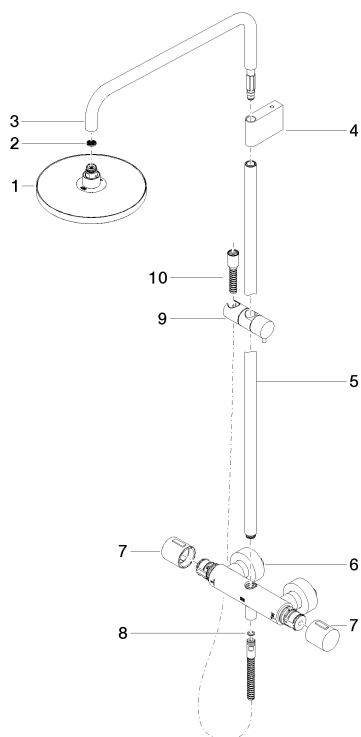

Душ - LULU

Душевая стойка с душевым термостатом - латунь сатинированная

Артикульный номер: 34 459 979-28

Спецификация запасных частей

№	Артикульный №	Наименование	Расходуемое кол-во
1	04 12 05 092 00-28	Верхний душ Ø 220 мм - латунь сатинированная	1
2	09 23 01 039 90	Ситовое уплотнение Ø 19 x 5,5 мм -	1
3	90 28 22 348 00-28		1
4	90 17 11 150 00-28		1
5	90 28 22 349 00-28		1
6	04 17 01 250 00-28		1
7	90 17 33 015 00-28		2
8	09 14 20 026 90	Прокладка Centellen WS 3820 14 x 8 x 2 мм Centellen WS 3820 -	1
9	12 570 970-28	Скользящий элемент - латунь сатинированная	1
10	28 322 970-28	Металлический шланг для душа 1/2" x 3/8" x 1750 мм - латунь сатинированная	1