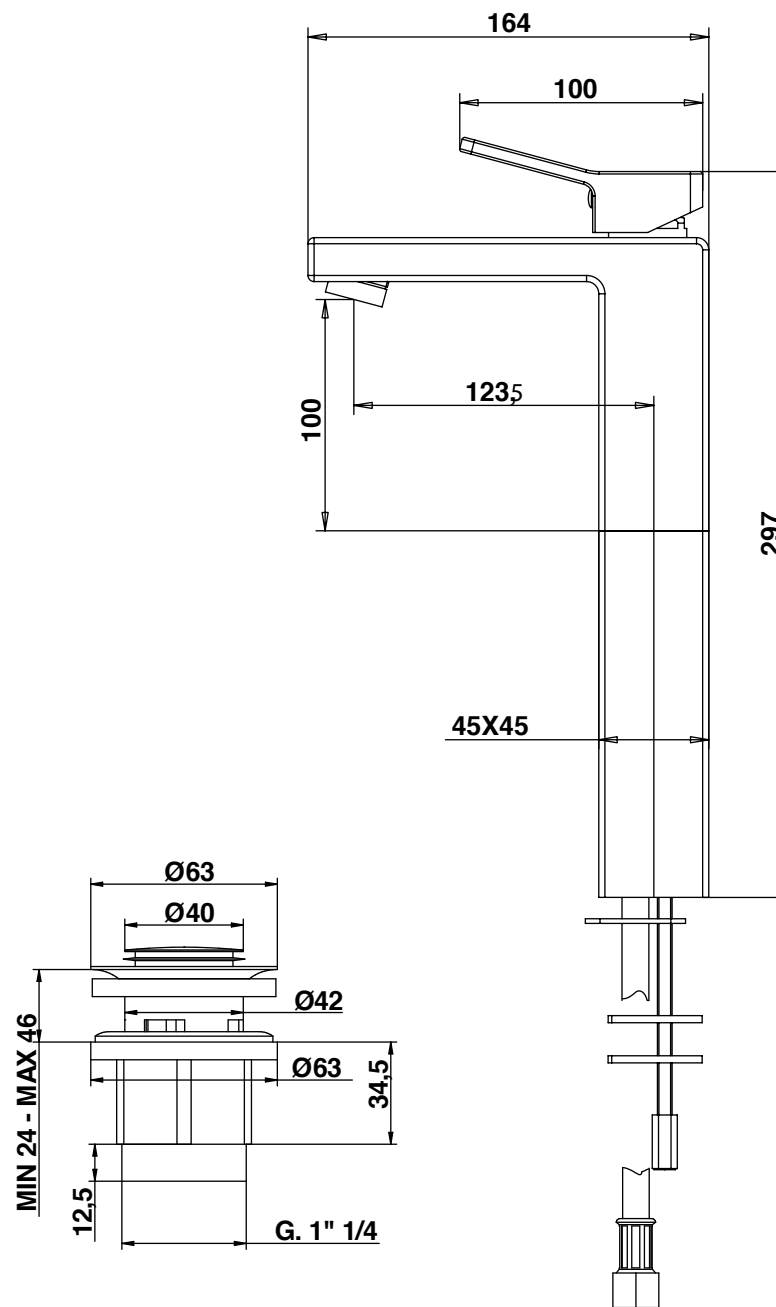

F. 3/8" F. 3/8"

Cod. 53532\_PR  
Reef

Miscelatore lavabo con  
prolunga mm 150  
e piletta clic/clac

Basin mixer with  
mms 150 extension  
and clic/clac waste

© Copyright of Bongio s.r.l.

**bongio**

Mario Bongio s.r.l.  
Via Aldo Moro, 2  
28017 San Maurizio d'Opaglio (NO) - Italy  
tel: +39 0322 967248 fax: +39 0322 950012  
www.bongio.com