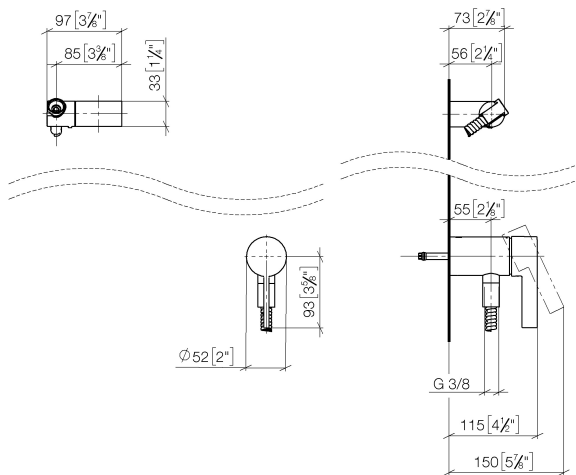

Душ - Deque

Однорычажный смеситель для скрытого монтажа с встроенным патрубком для
 Артикульный номер: 36 002 970-00

- металлический душевой шланг 1750 мм со встроенной защитой от перекручивания
- Группа смесителей согл. DIN 4109: 1
- В данное изделие ручной душ не входит!
- Защищён от обратного потока.

хром

Для данного артикула требуются комплектующие.

размерный чертёж

mm [inches]

Все величины в мм / дюймах = мм x 0,0394